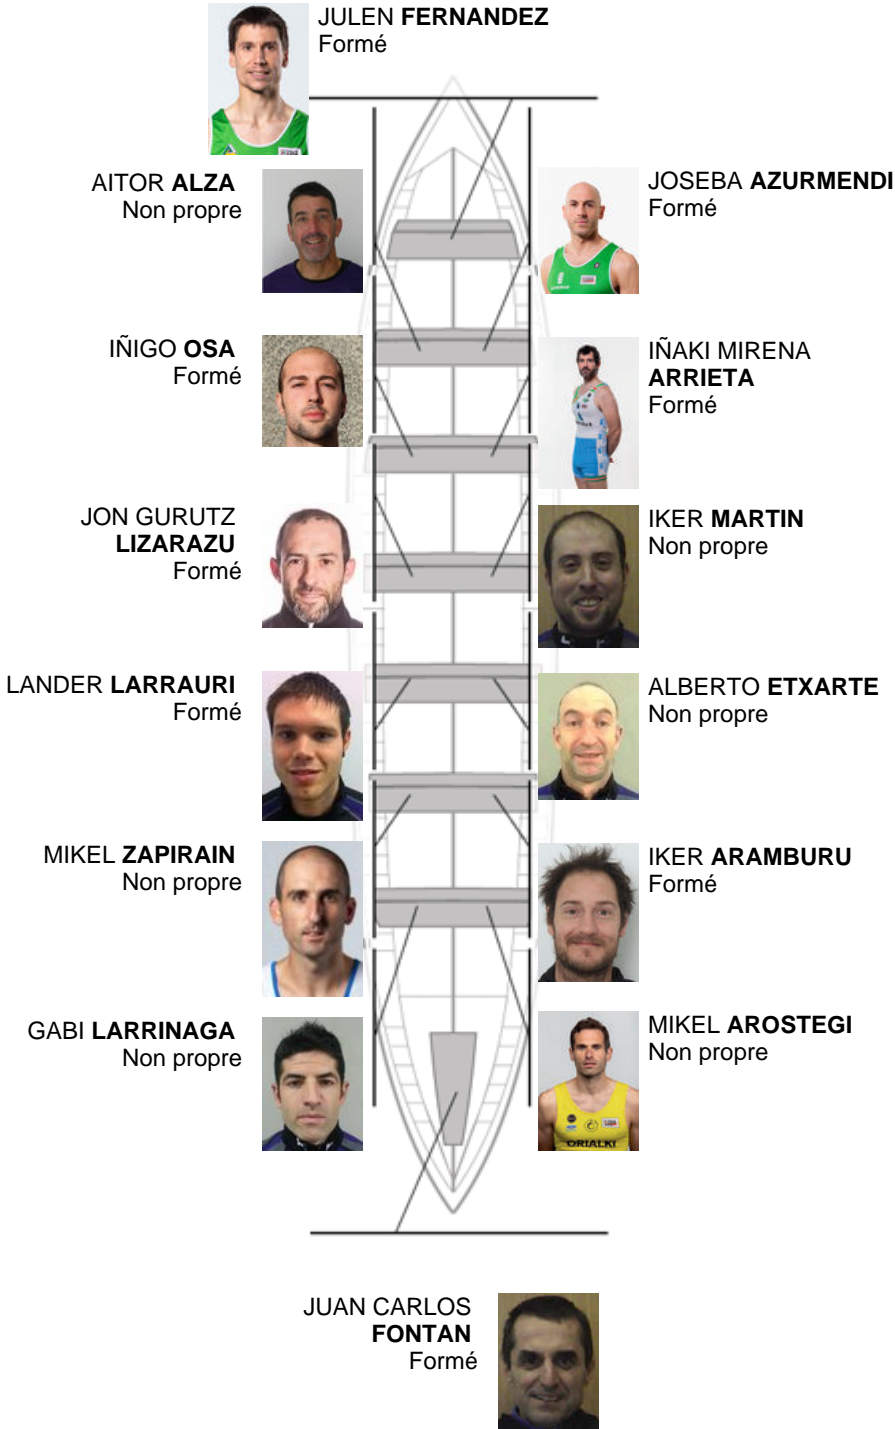

	Club	Temp	Dif	%	Points
8	SAN PEDRO - HARRI	20:14,22	00:38.04	103.23%	5

Coach  
GABI  
LARRINAGA

Délegué  
JOSE MANUEL  
OYARBIDE

Firma y sello

### Supleánts

Remeur  
~~ROBERTO~~  
~~ROBERTO~~  
MAYOZ  
Propre  
Non propre

Formé:8  
Prope:  
Non propre: 6