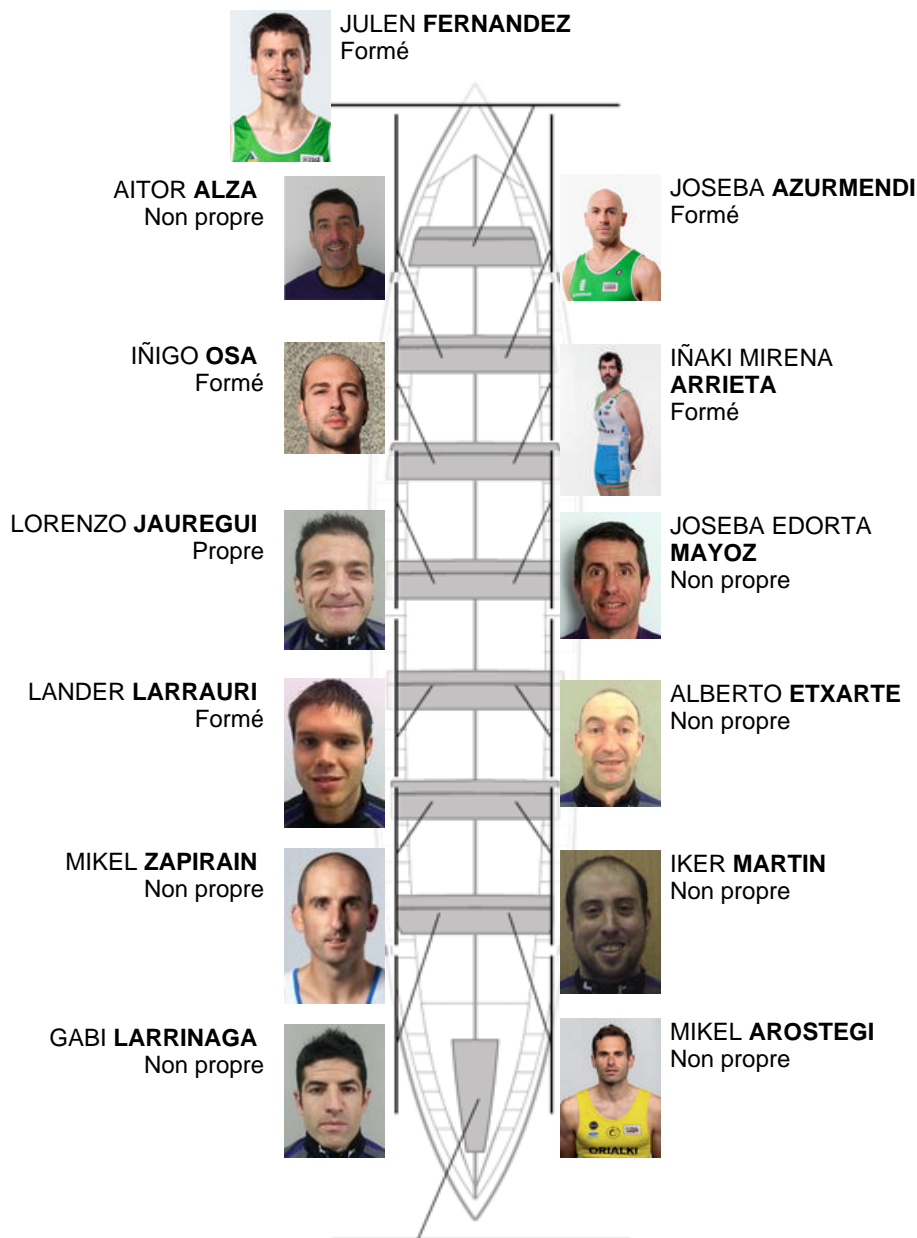

	Club	Temp	Dif	%	Points
10	SAN PEDRO - HARRI	20:45,22	00:52.20	104,37%	3

Coach
GABI
LARRINAGA

Délegué
JOSE MANUEL
OYARBIDE

Firma y sello

Supleánts

Remeur
JOSE LIZURUTZ

Formé

Prope: 1