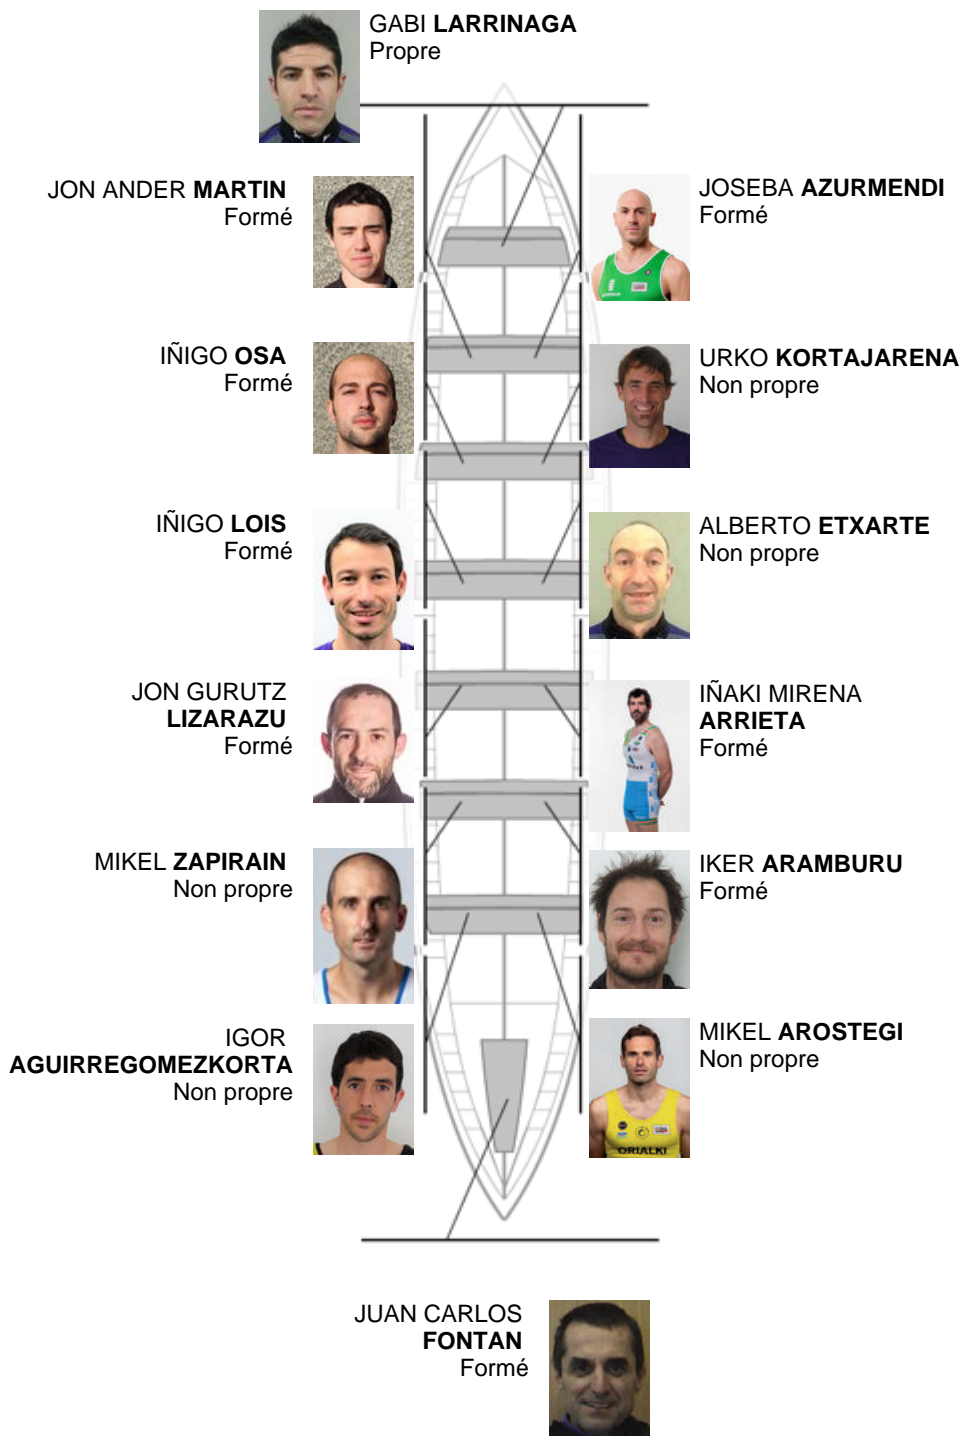

Club	Temp	Dif	%	Points
5	SAN PEDRO - HARRI	19:27,16	00:16.54	101.43%	8

Firma y sello

Supleánts

Formé:8
Prope: 1
Non prope: 5