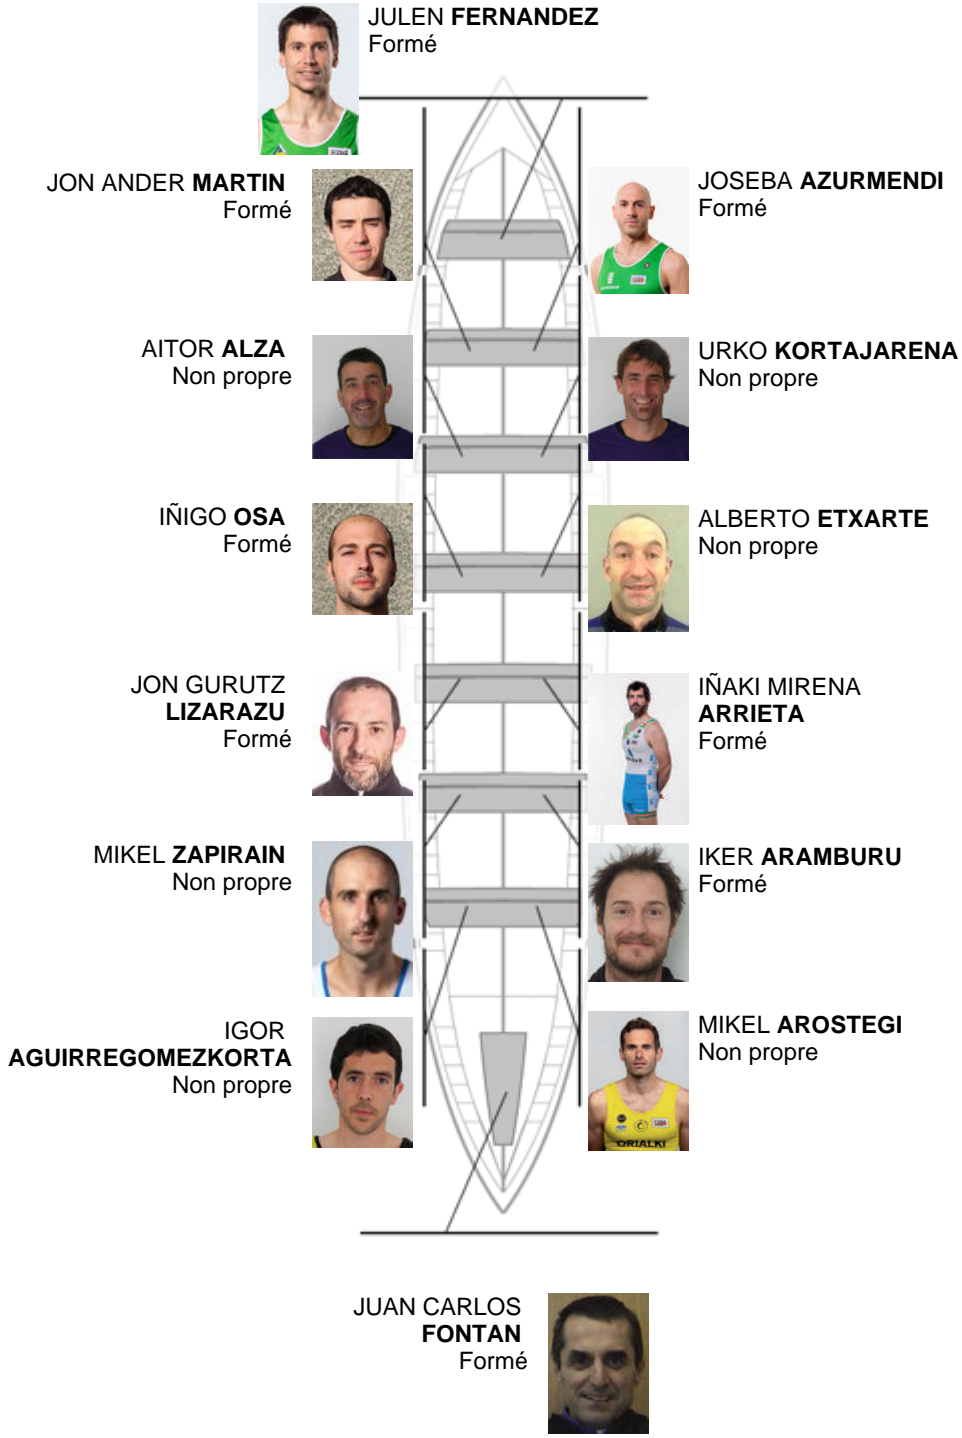

	Club	Temp	Dif	%	Points
4	SAN PEDRO - HARRI	19:28,68	00:09.28	100.80%	9

Coach
GABI
LARRINAGA

Délegué
JOSE MANUEL
OYARBIDE

Firma y sello

Supleánts

Remeur
~~ELLERRE~~
ELLERRE
MAYOZ
Propre
Non propre

Formé:8
Prope:
Non propre: 6