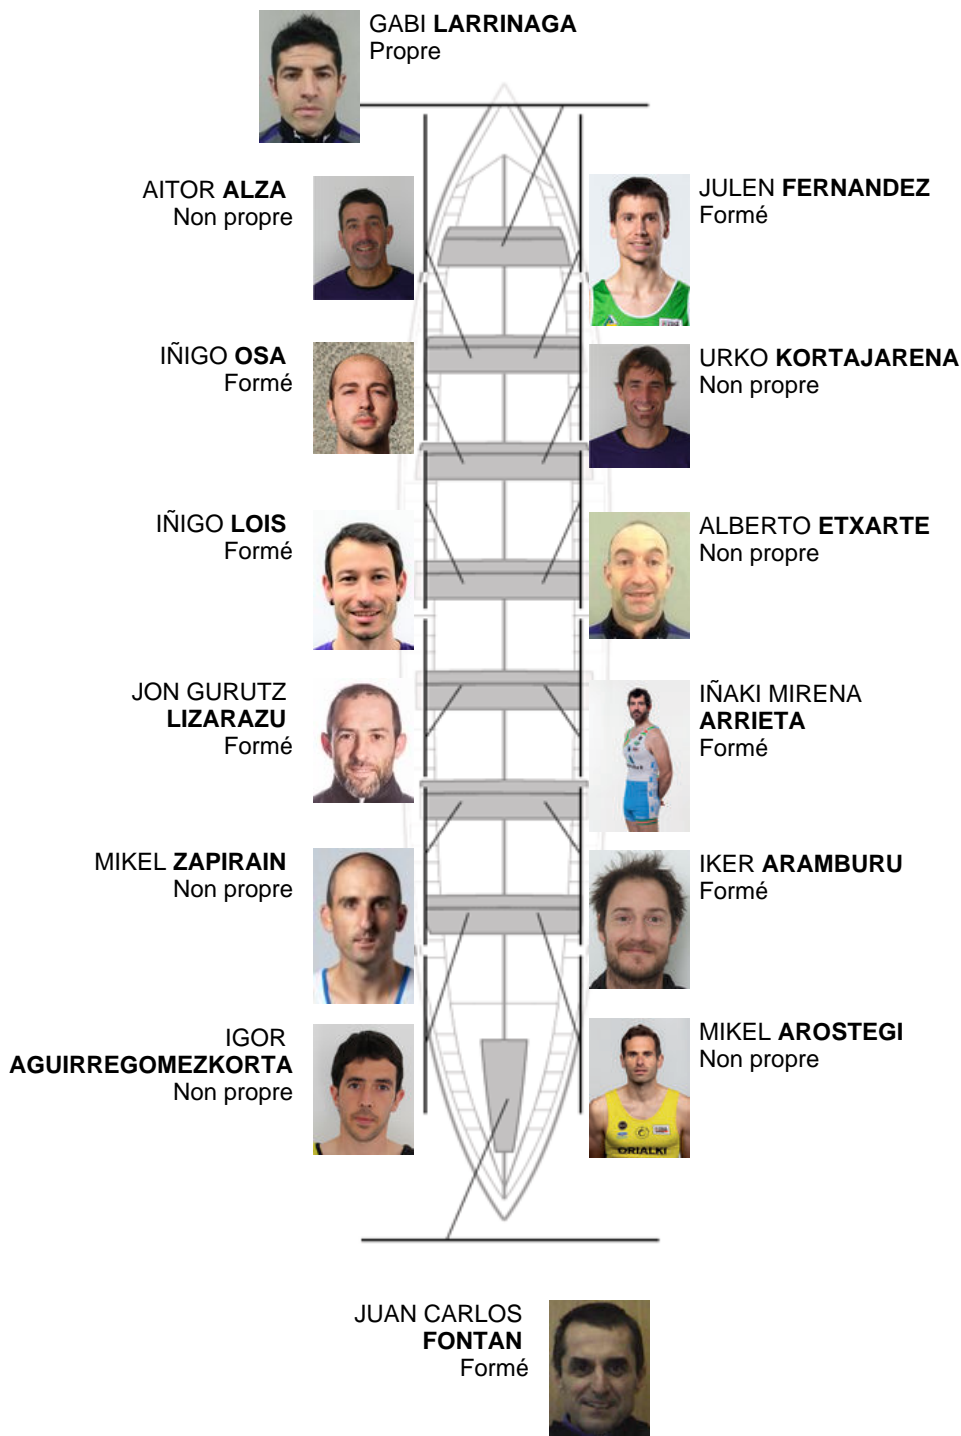

	Club	Temp	Dif	%	Points
4	SAN PEDRO - HARRI	20:39,44	00:14.90	101.21%	9

Coach
GABI
LARRINAGA

Délegué
JOSE MANUEL
OYARBIDE

Firma y sello

Supleánts

Remeur
~~ROBBER~~
~~SARRIENA~~
MAYOZ
Formé
Non propre

Formé: 7
Prope: 1
Non propre: 6