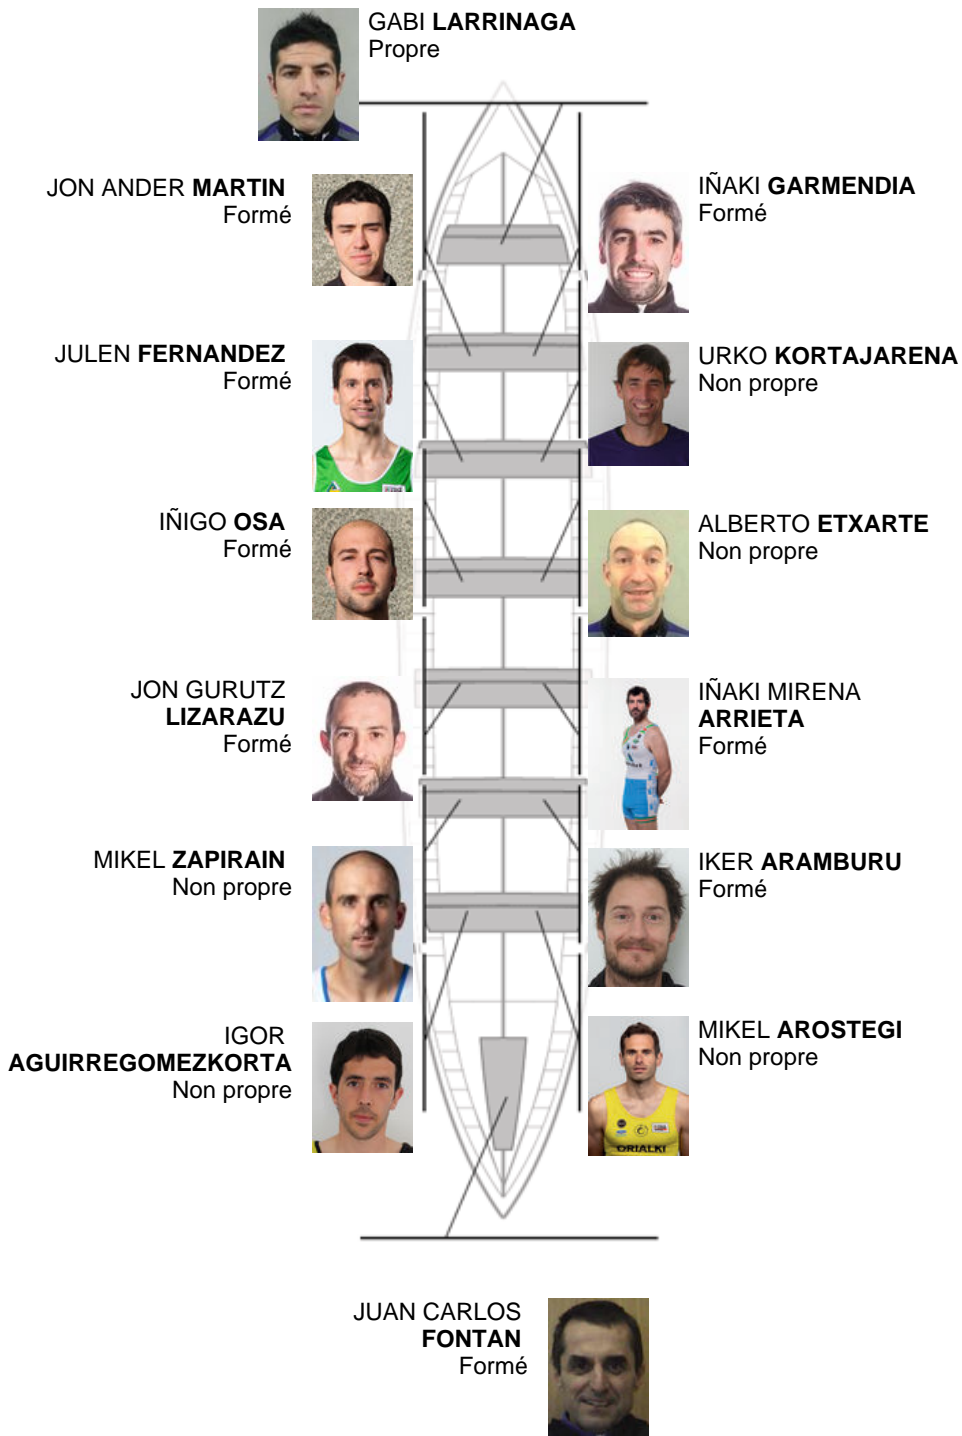

	Club	Temp	Dif	%	Points
5	SAN PEDRO - HARRI	20:06,74	00:18.84	101.58%	8

Coach
GABI
LARRINAGA

Délegué
JOSE MANUEL
OYARBIDE

Firma y sello

Supleánts

Remeur
~~EGOITZ~~
~~GORRIBERRI~~
MAYOZ
Non propre
Non propre