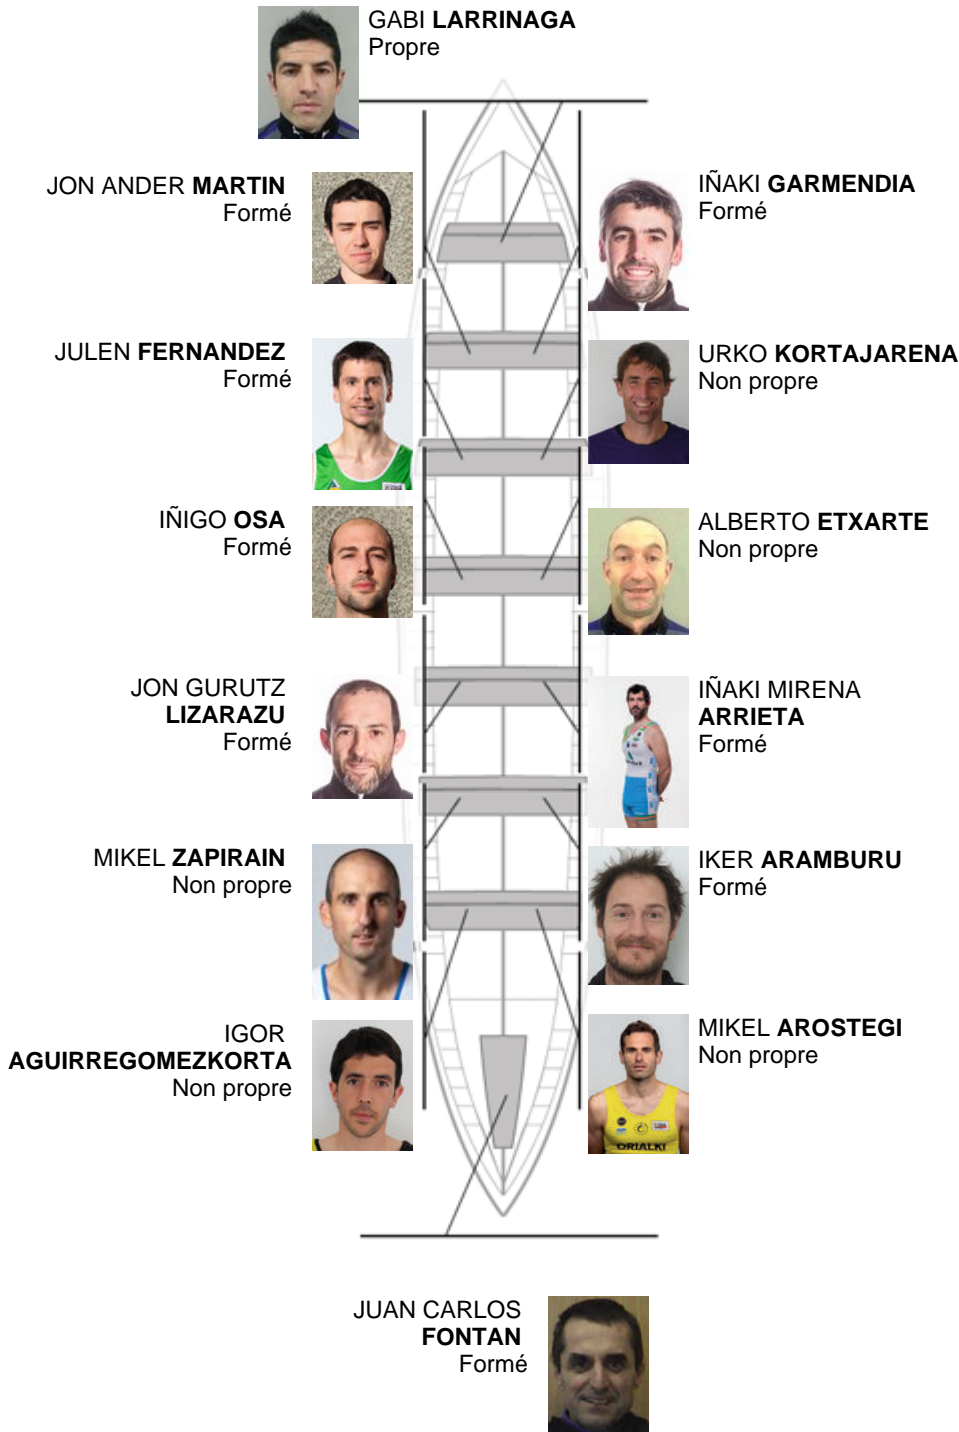

	Club	Temp	Dif	%	Points
5	SAN PEDRO - HARRI	20:06,74	00:18.84	101.58%	8

Coach
GABI
LARRINAGA

Délegué
JOSE MANUEL
OYARBIDE

Firma y sello

Supleánts

Remeur
~~EGOITZ~~
~~GORRIBERRI~~
MAYOZ
Forme propre
Non propre