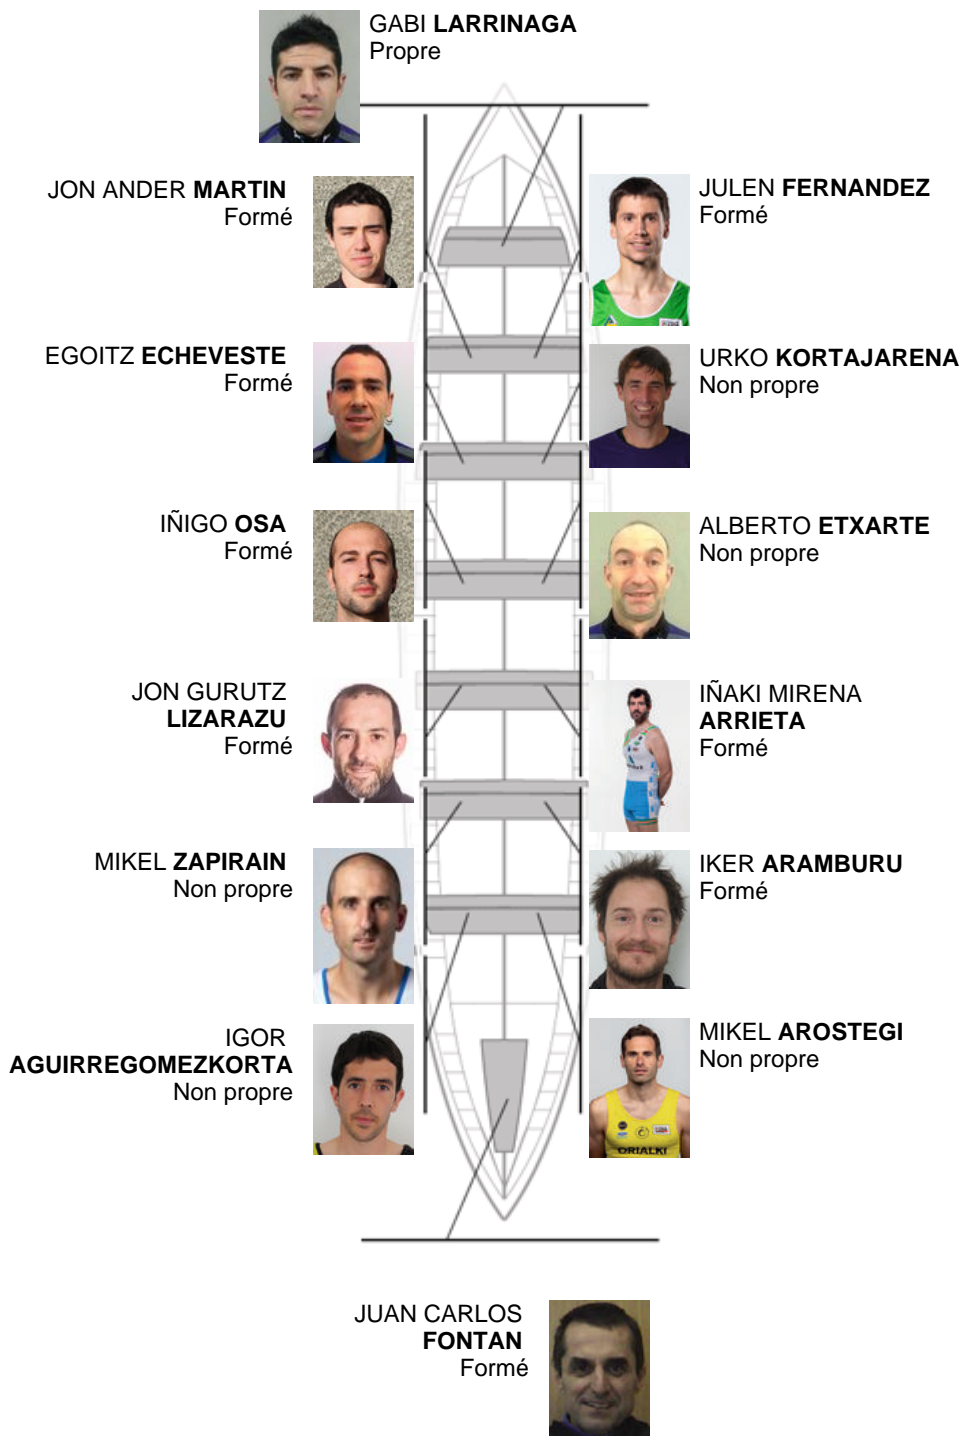

	Club	Temp	Dif	%	Points
6	SAN PEDRO - HARRI	20:39,02	00:27.84	102.29%	7

Coach
GABI
LARRINAGA

Délegué
JOSE MANUEL
OYARBIDE

Firma y sello

Supleánts

Remeur
~~JOSE MANUEL OYARBIDE~~
IÑIGO OSA
Non propre

Formé:8
Prope: 1
Non prope: 5