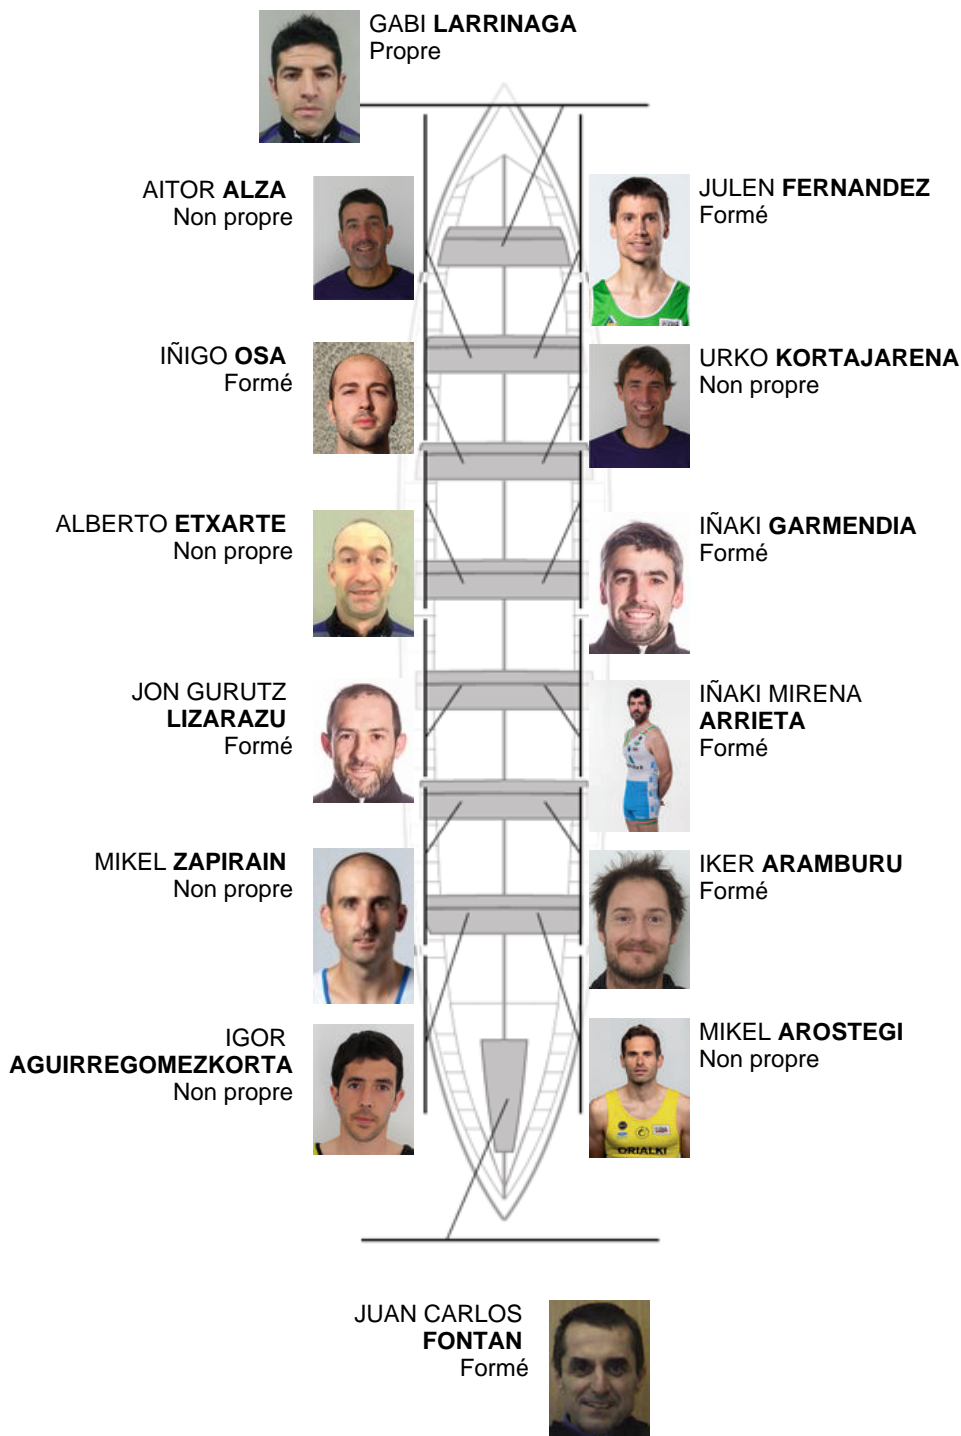

	Club	Temp	Dif	%	Points
4	SAN PEDRO - HARRI	20:03,30	00:32.26	102.75%	9

Coach
GABI
LARRINAGA

Délegué
JOSE MANUEL
OYARBIDE

Firma y sello

Supleánts

Remeur
~~KORTAJARENA~~
~~KORTAJARENA~~
MAYOZ
Formé
Non propre