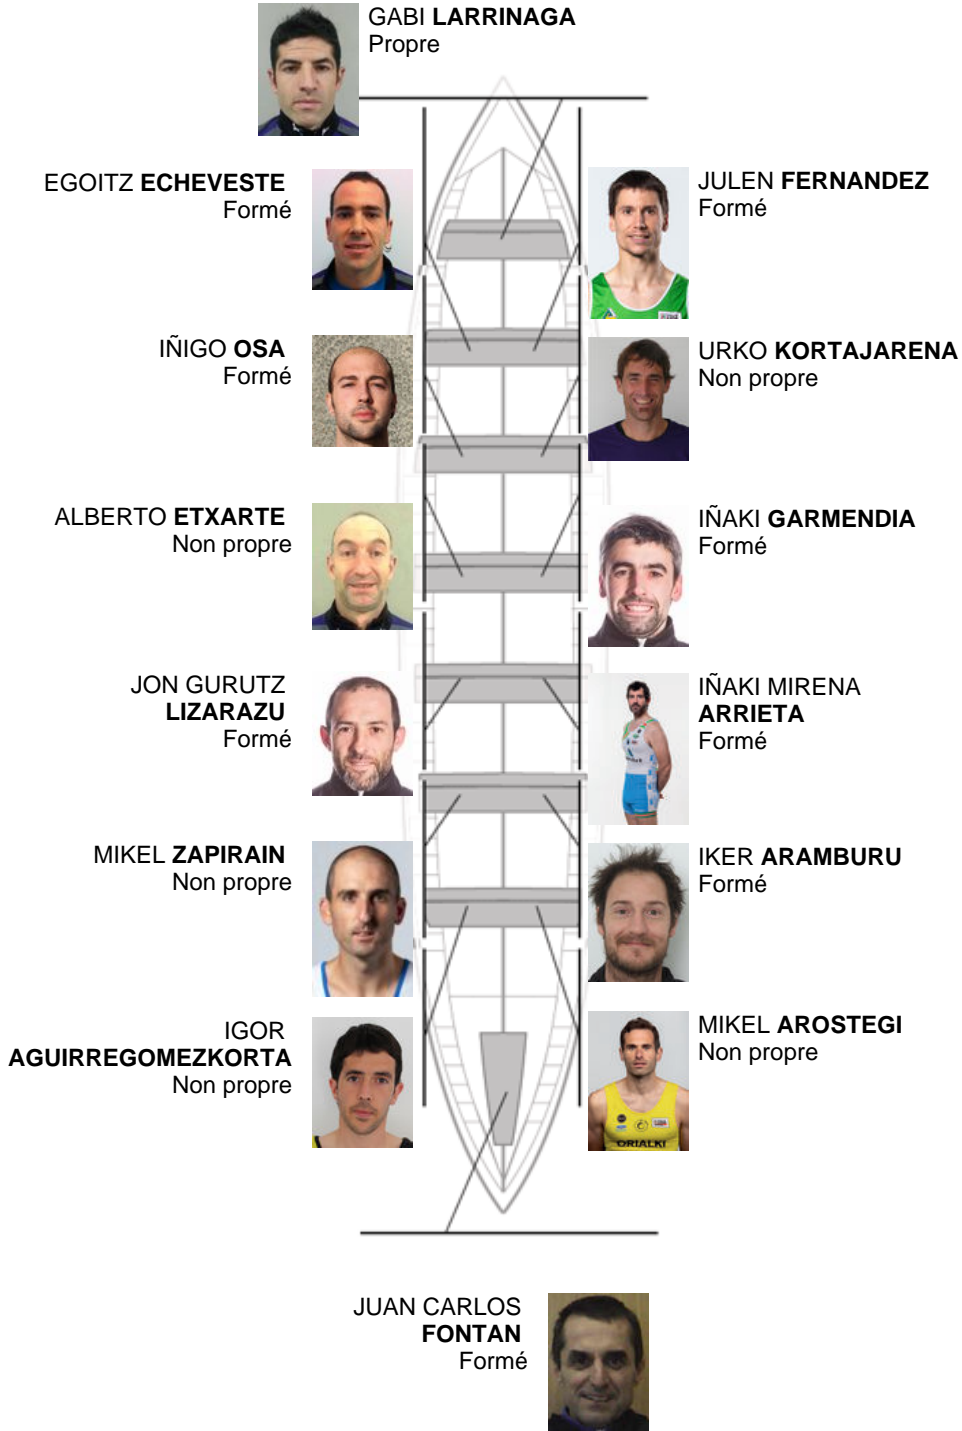

	Club	Temp	Dif	%	Points
5	SAN PEDRO - HARRI	19:44,86	00:30.92	102.67%	8

Coach
GABI
LARRINAGA

Délegué
JOSE MANUEL
OYARBIDE

Firma y sello

Supleánts

Remeur
~~ANDER~~
~~GARMENDIA~~
MAYOZ
Non propre
Non propre

Formé:8
Prope: 1
Non propre: 5