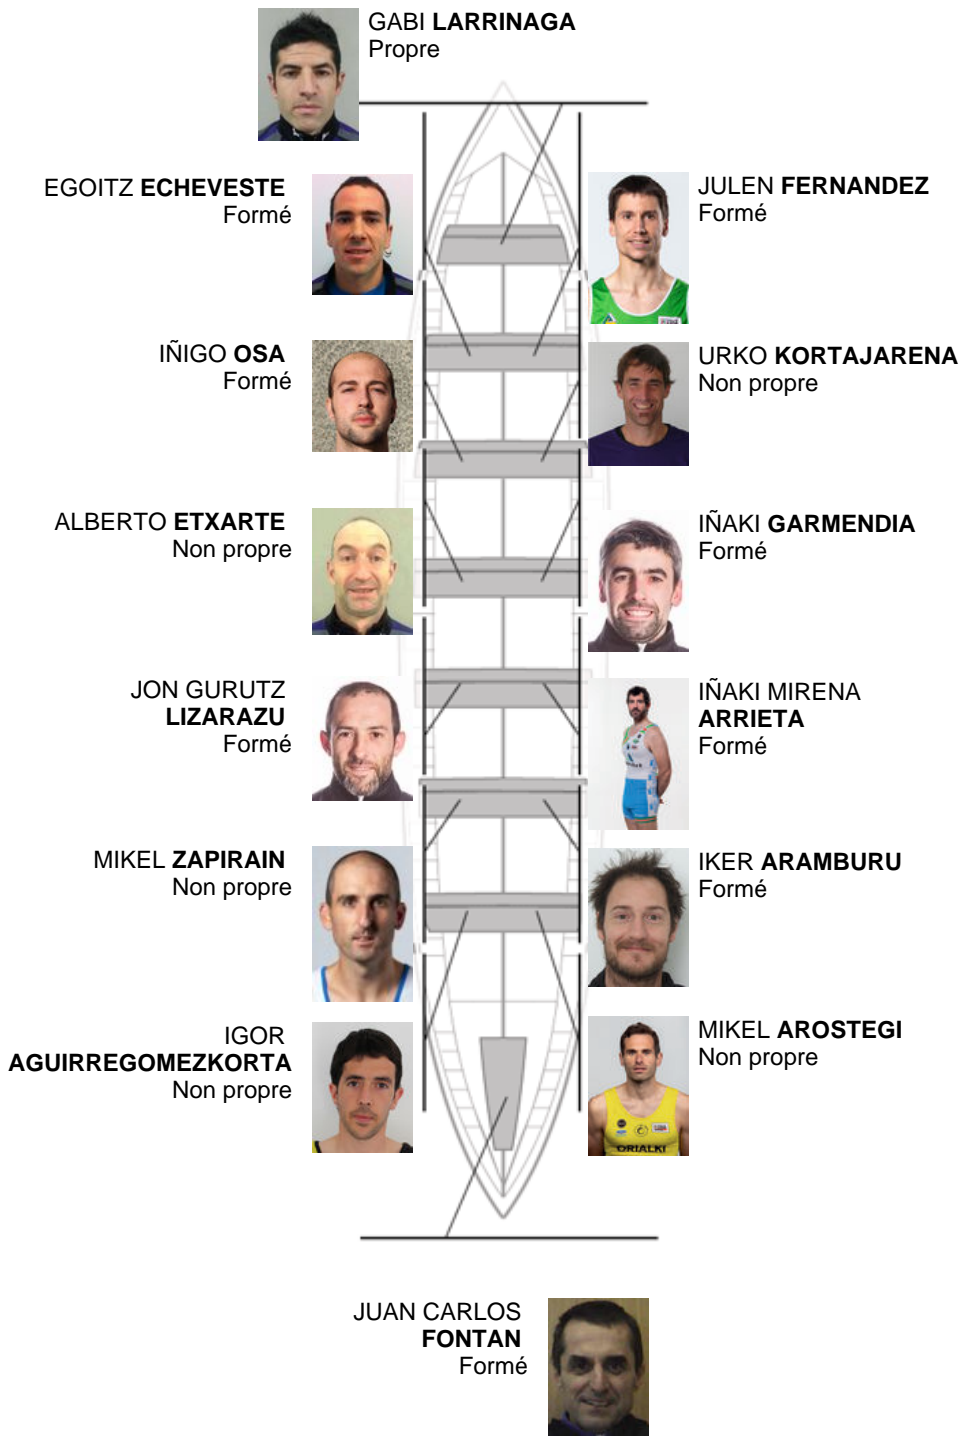

	Club	Temp	Dif	%	Points
5	SAN PEDRO - HARRI	19:44,86	00:30.92	102.67%	8

Coach
GABI
LARRINAGA

Délegué
JOSE MANUEL
OYARBIDE

Firma y sello

Supleánts

Remeur
~~ANDER~~
~~GARMENDIA~~
MAYOZ
Non propre
Non propre

Formé:8
Prope: 1
Non prope: 5