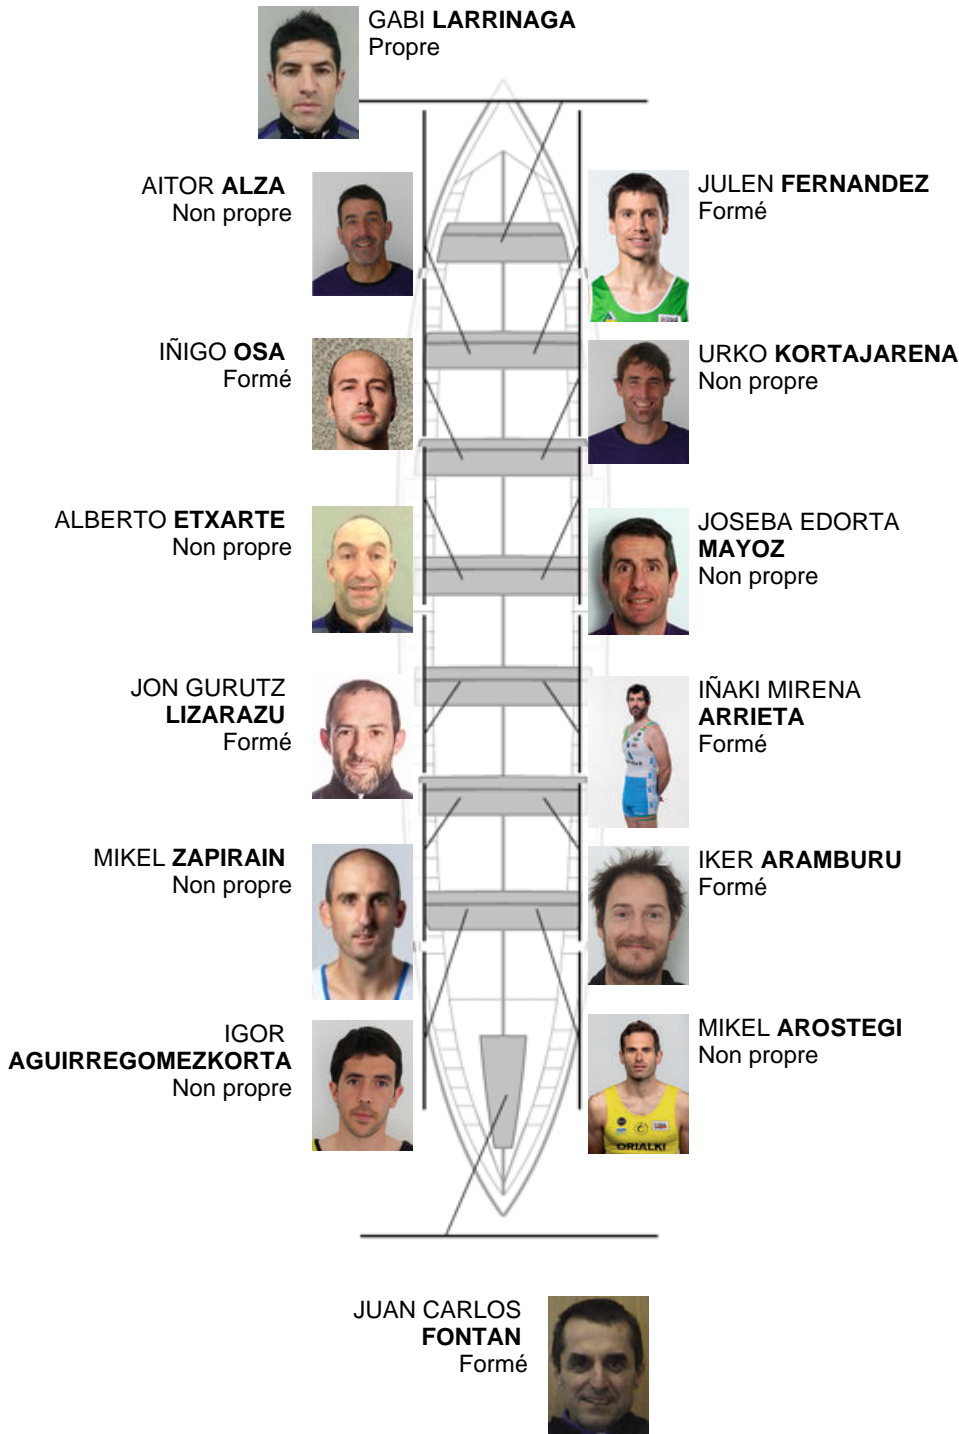

	Club	Temp	Dif	%	Points
6	SAN PEDRO - HARRI	21:27,74	00:53.26	104.31%	7

Coach
GABI
LARRINAGA

Délegué
JOSE MANUEL
OYARBIDE

Firma y sello

Supleánts

Remeur
~~HONDER~~
~~HONDER~~
Formé

Formé:6
Prope: 1
Non prope: 7