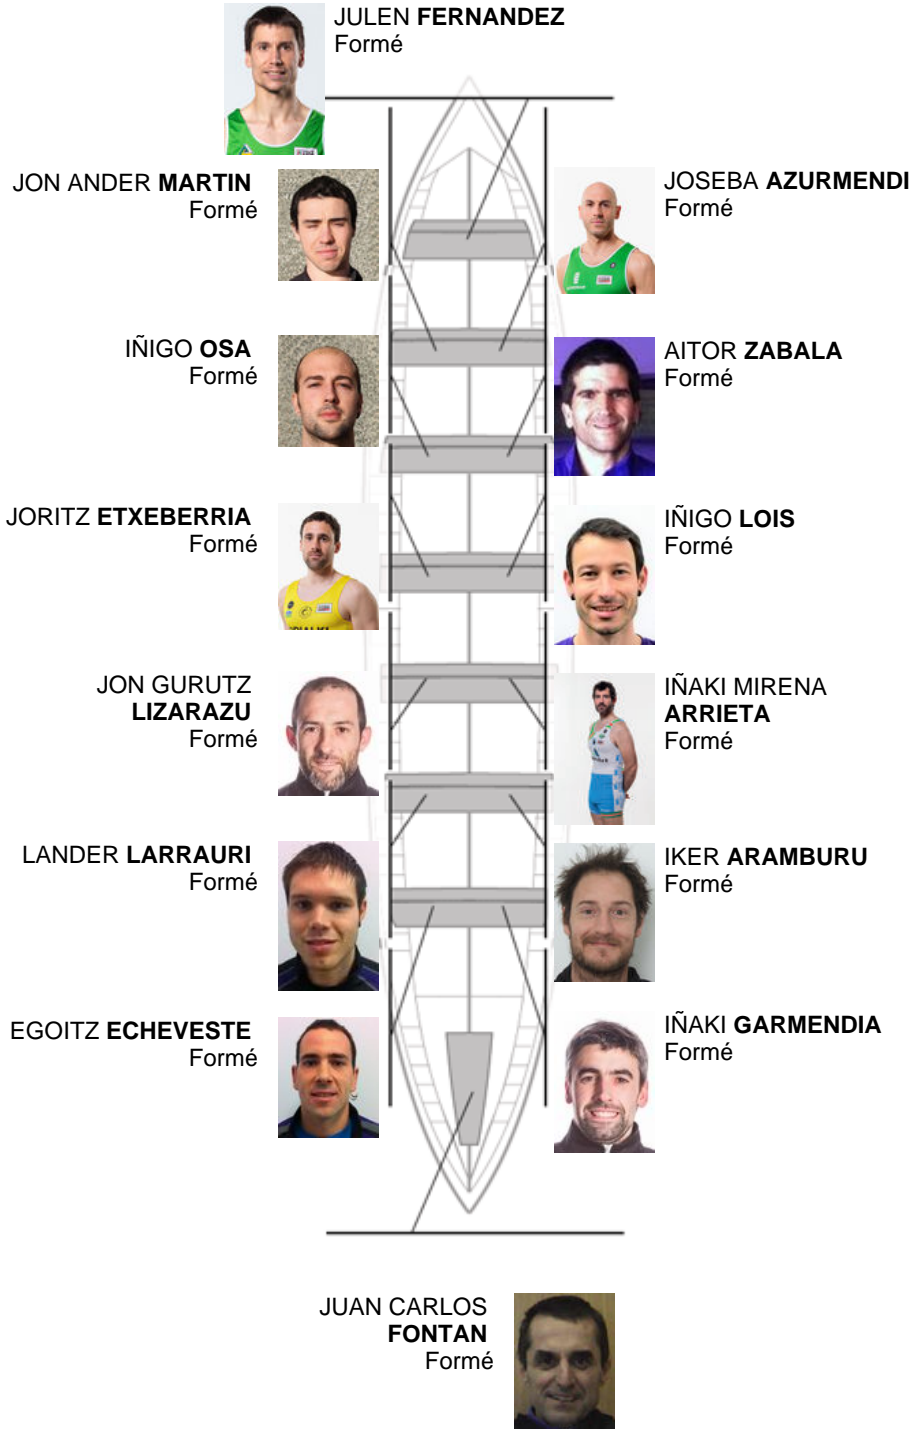

	Club	Temp	Dif	%	Points
4	SAN PEDRO - HARRI	19:54,02	00:33.92	102.92%	9

Coach
GABI
LARRINAGA

Délegué
JOSE MANUEL
OYARBIDE

Firma y sello

Supleánts

Remeur
~~JOSEBA~~
~~EDZETA~~
MAYOZ
Non propre
Non propre

Formé:14

Prope:

Non prope: