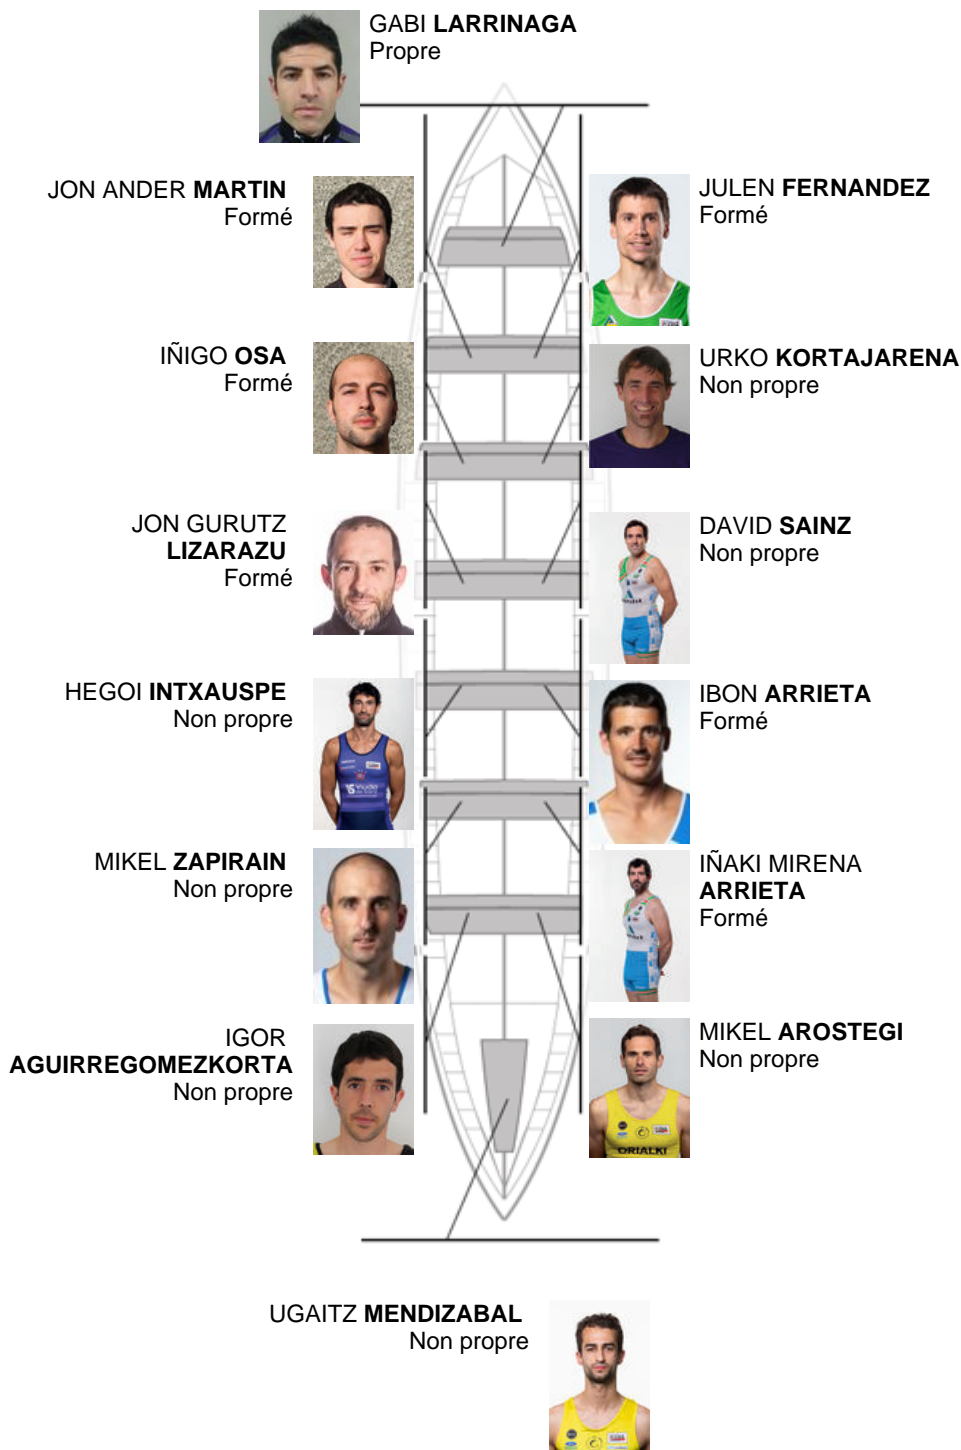

	Club	Temp	Dif	%	Points
5	SAN PEDRO - HARRI	21:45,32	00:24.54	101.91%	8

Coach  
GABI  
LARRINAGA

Délegué  
JOSE MANUEL  
OYARBIDE

Firma y sello

### Supleánts

Remeur  
~~ROBERTO~~  
~~ESTERREBIDA~~

Non propre

Formé:6

Prope: 1

Non prope: 7