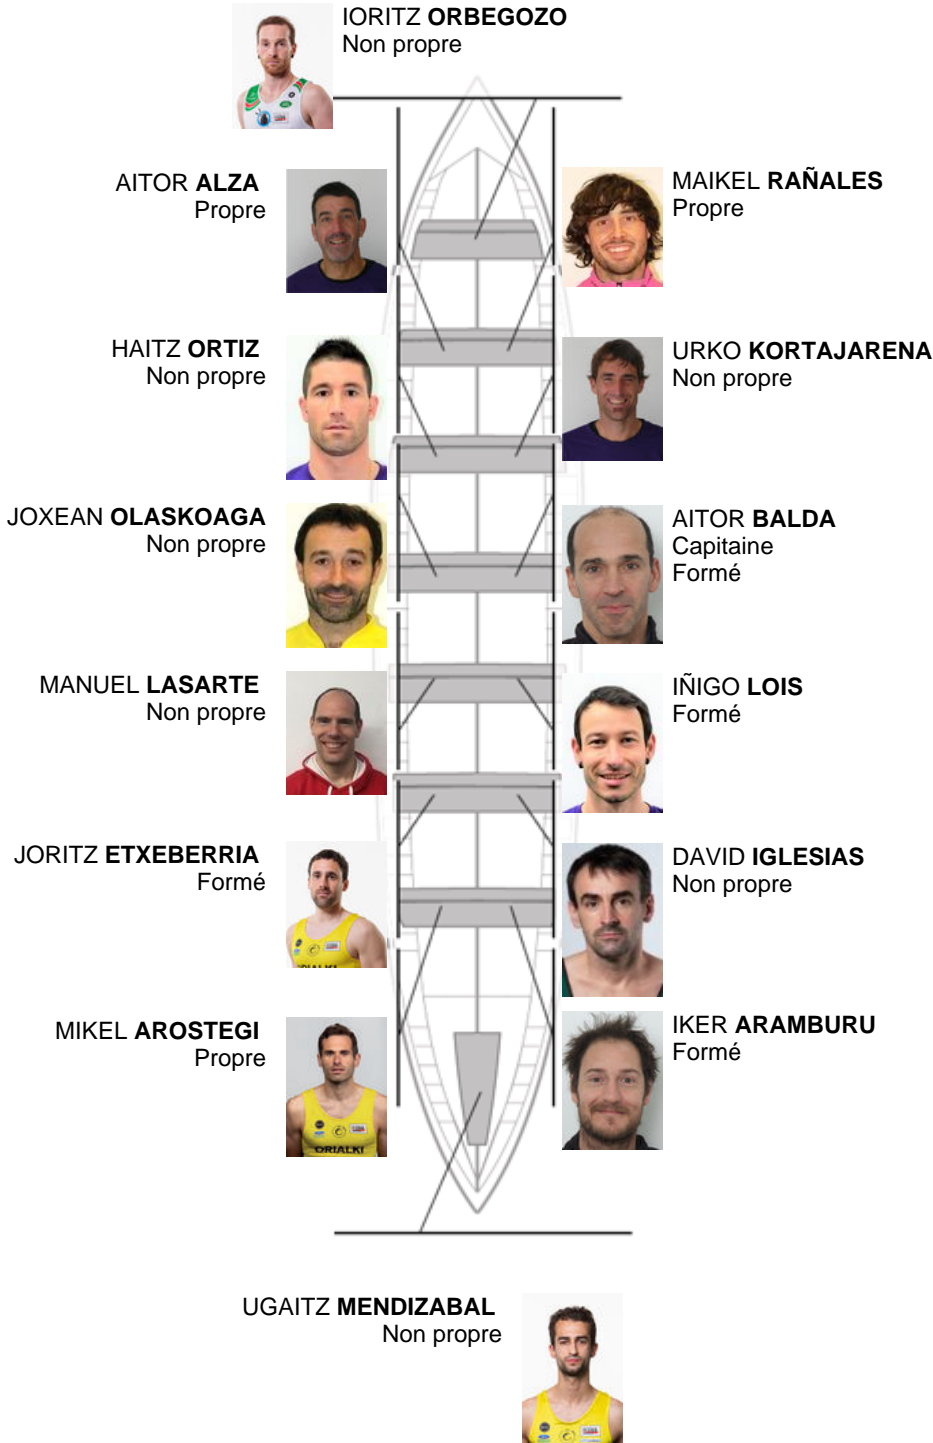

	Club	Temp	Dif	%	Points
7	SAN PEDRO - HARRI	20:13,34	00:18.62	101.55%	6

Coach
AITOR
BALDA

Déleégue
JOSE MANUEL
OYARBIDE

Firma y sello

Supleánts

Remeur
~~BORJA~~ AGNACIO
~~BORJA~~ AGNACIO
Propre

Formé:4
Propre: 3
Non propre: 7