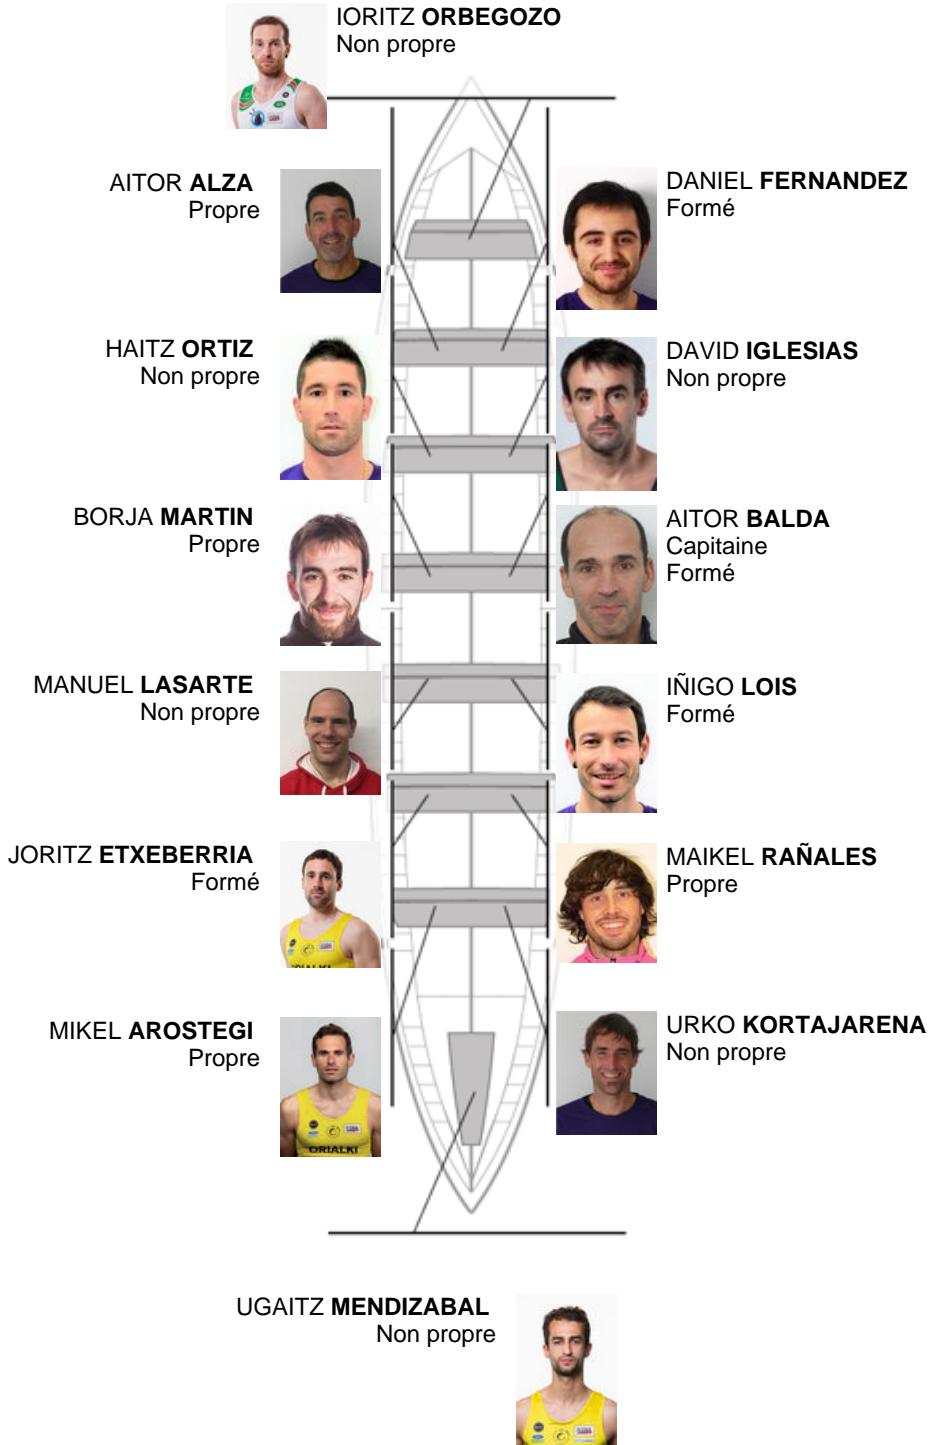

Coach  
AITOR  
BALDA

Déleégue  
JOSE MANUEL  
OYARBIDE

Firma y sello

### Supleánts

Remeur  
~~JONÁS AGNACIO~~  
~~JONÁS AGNACIO~~  
Romeur propre

Formé:4  
Prope: 4  
Non propre: 6