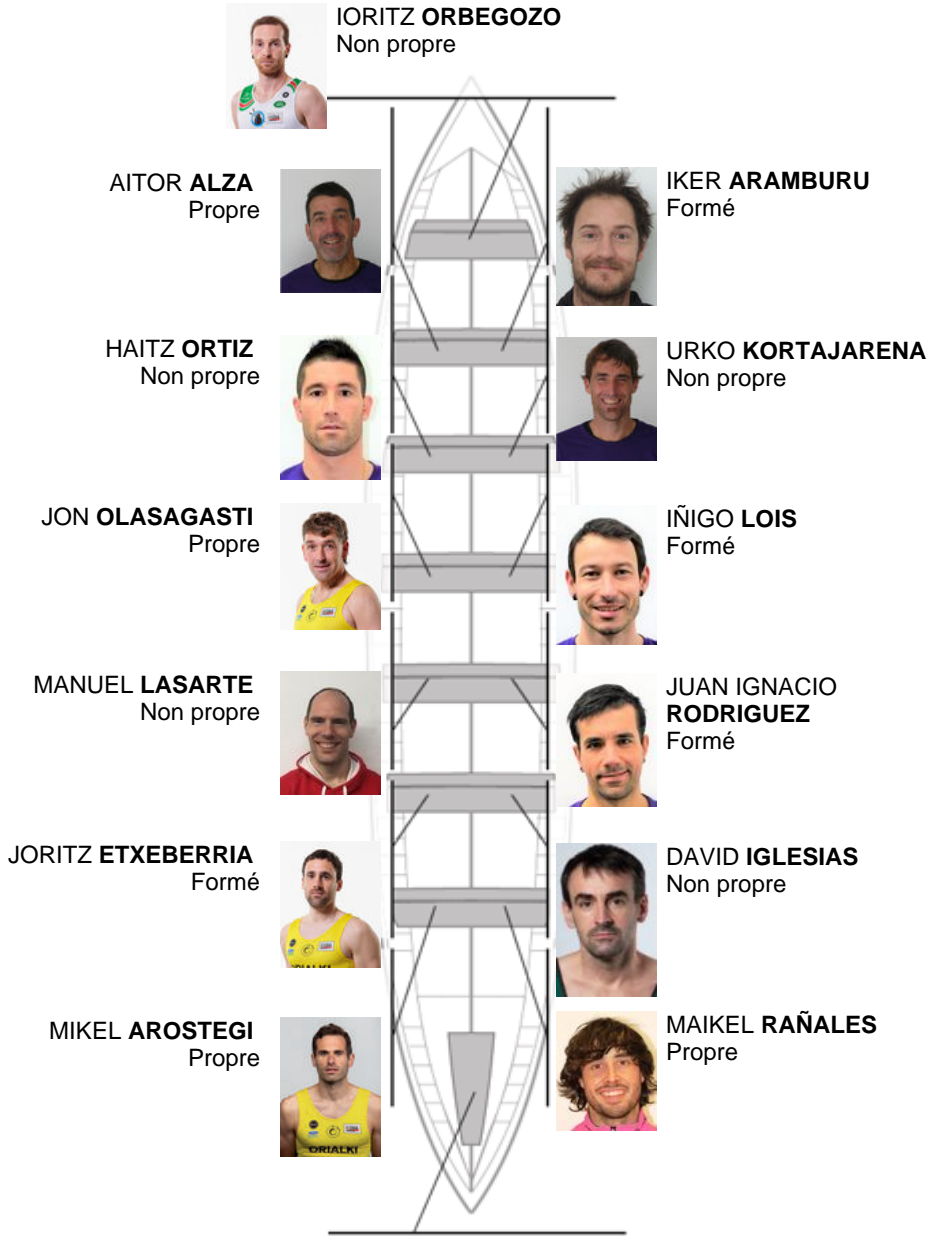

	Club	Temp	Dif	%	Points
8	SAN PEDRO - HARRI	20:11,12	00:52.06	104.49%	5

Coach
AITOR
BALDA

Délegué
JOSE MANUEL
OYARBIDE

Firma y sello

Supleánts

Remeur
BORHAN
SARRALDEZA
Non propre

Formé: 4
Prope: 4
Non prope: 6