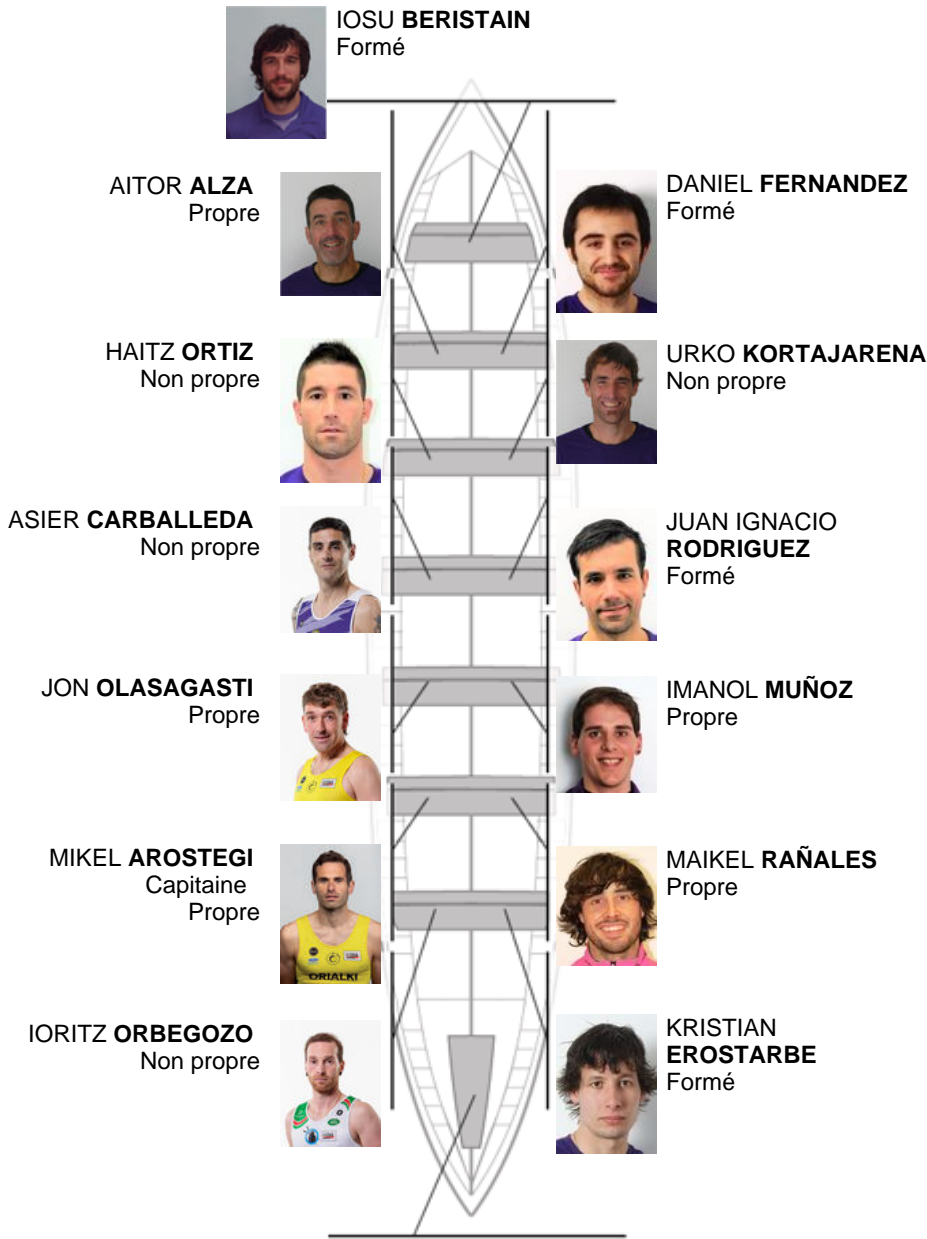

19-06-2016 / IV Bandera Euskadi Basque Country - Puntuable

	Club	Temp	Dif	%	Points
11	SAN PEDRO - HARRI	19:52,72	00:29.86	102.56%	2

Coach
MIKEL
AROSTEGI

Délegué
JOSE MANUEL
OYARBIDE

Firma y sello

Supleánts

Remeur
~~MIKEL AROSTEGI~~
~~MIKEL AROSTEGI~~
Romeur

UGAITZ MENDIZABAL
Propre

Formé:4
Prope: 6
Non prope: 4