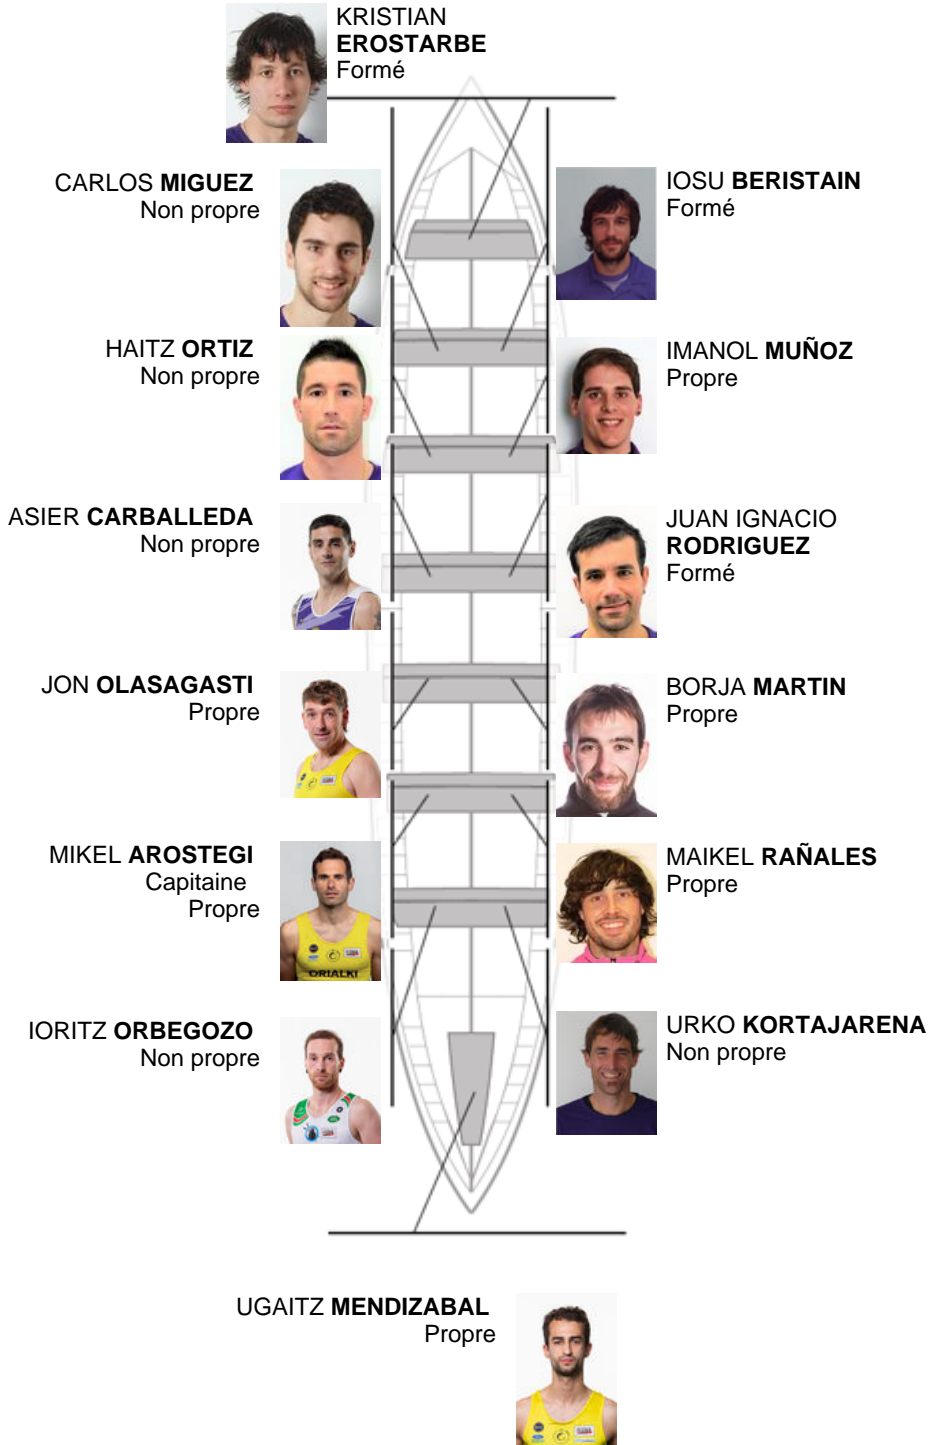

	Club	Temp	Dif	%	Points
11	SAN PEDRO - HARRI	20:38,96	00:38.70	103.22%	2

Coach
MIKEL
AROSTEGI

Délegué
JOSE MANUEL
OYARBIDE

Firma y sello

Supleánts

Remeur
~~MIKEL~~
~~EROSTARBE~~
IÑAKI OZAMIZ
Propre

Formé:3
Prope: 6
Non propre: 5