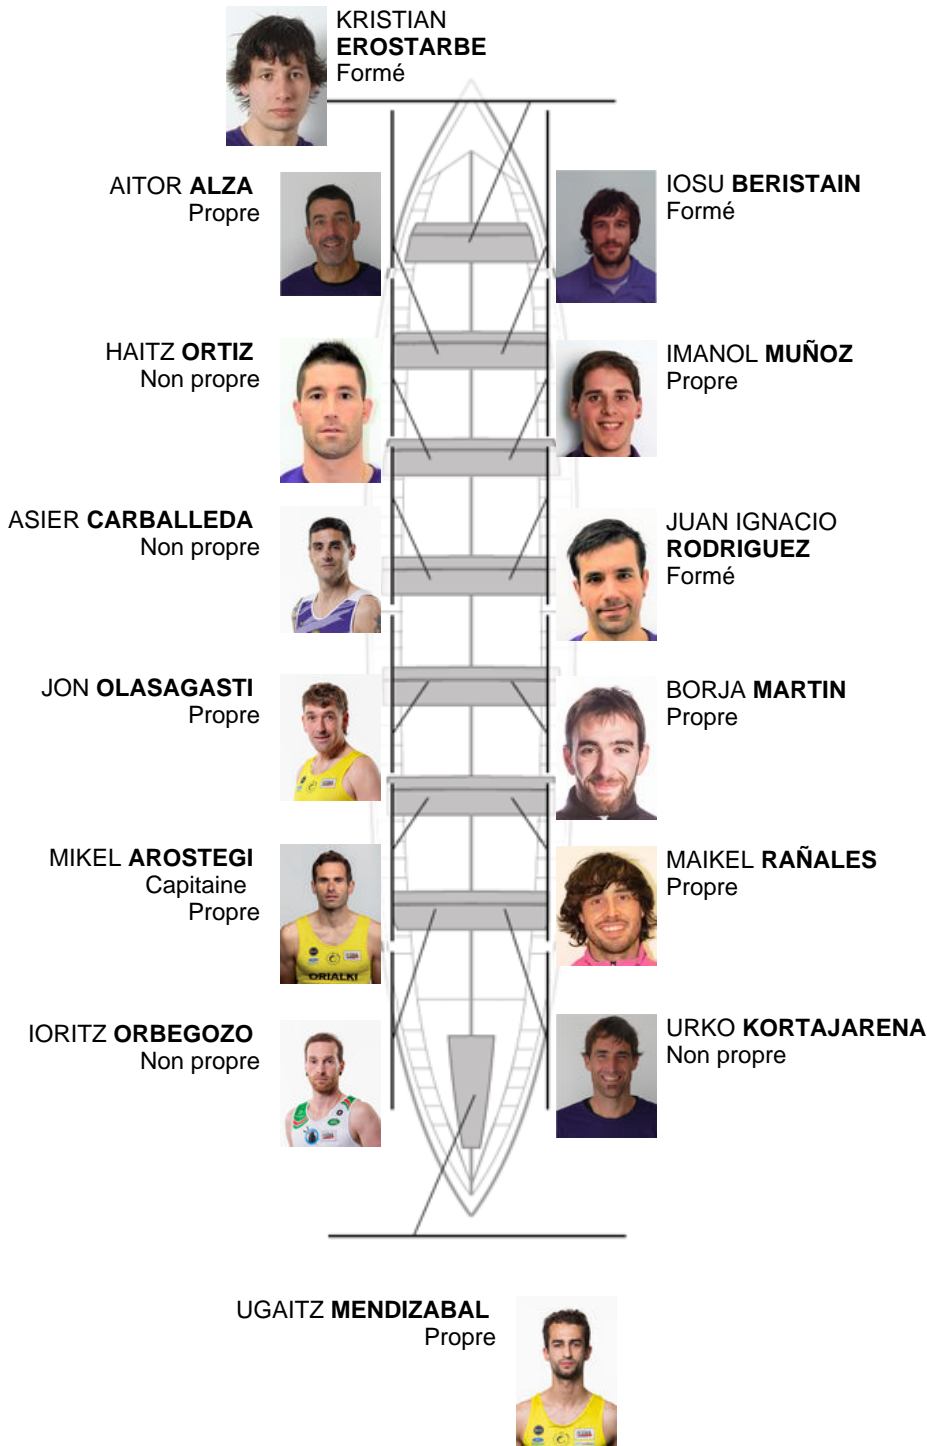

	Club	Temp	Dif	%	Points
10	SAN PEDRO - HARRI	20:38,55	00:35.17	102.92%	3

Coach
MIKEL
AROSTEGI

Déleégue
JOSE MANUEL
OYARBIDE

Firma y sello

Supleánts

Remorero
IAN PERIBOSO
~~MIKEL AROSTEGI~~
Forme prope

Forme:3
Prope: 7
Non prope: 4