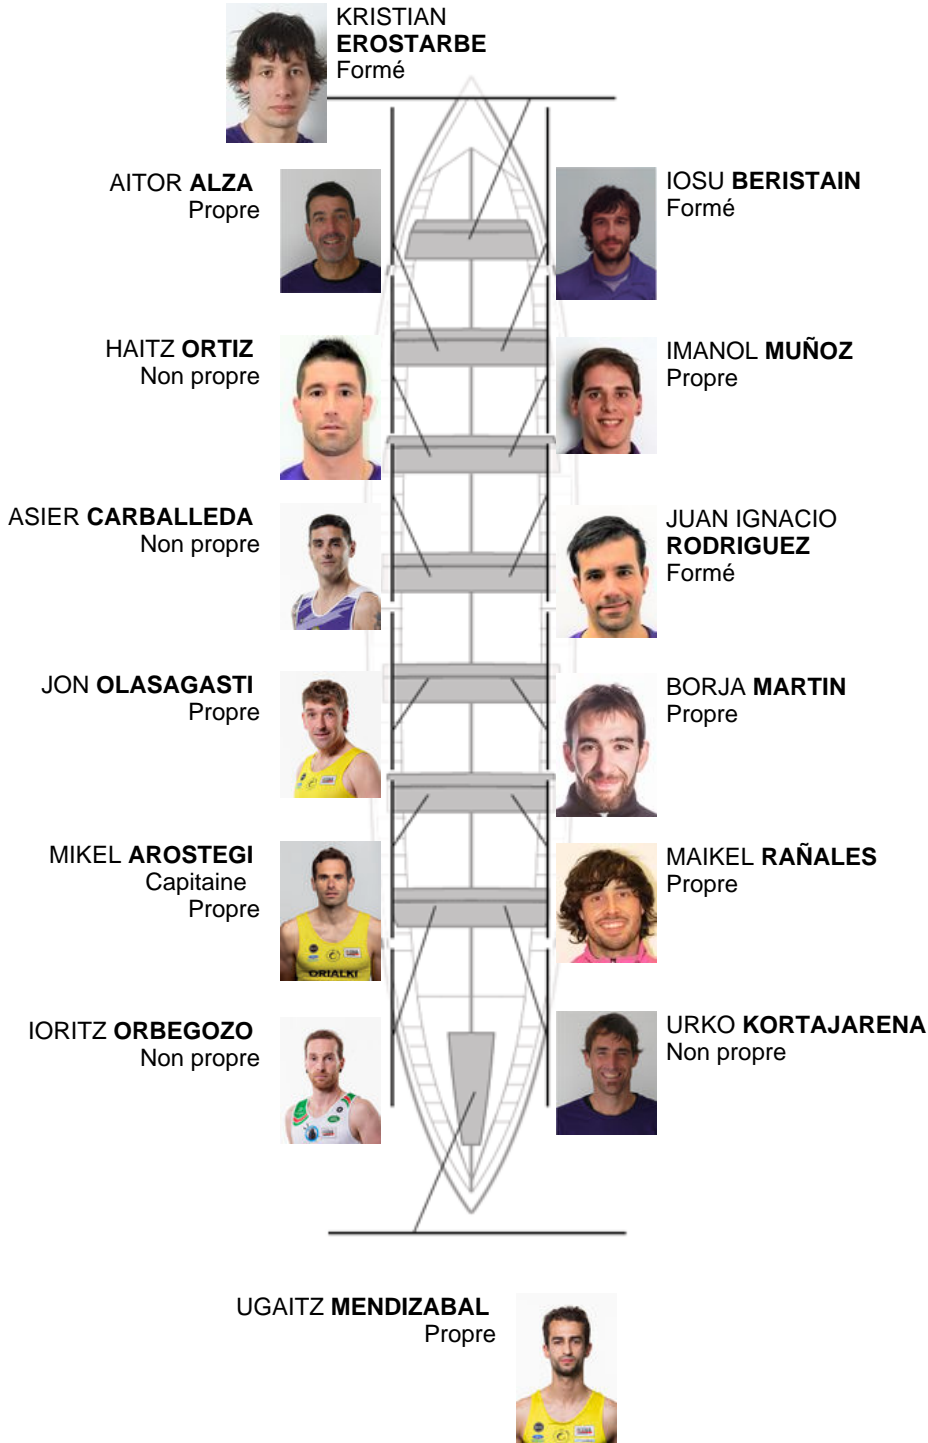

	Club	Temp	Dif	%	Points
5	SAN PEDRO - HARRI	20:38,48	00:40.42	103.37%	8

Coach
MIKEL
AROSTEGI

Délegué
JOSE MANUEL
OYARBIDE

Firma y sello

Supleánts

Remeur
~~IANERISO~~
~~MIKEL AROSTEGI~~
Formé propre

Formé:3
Prope: 7
Non propre: 4