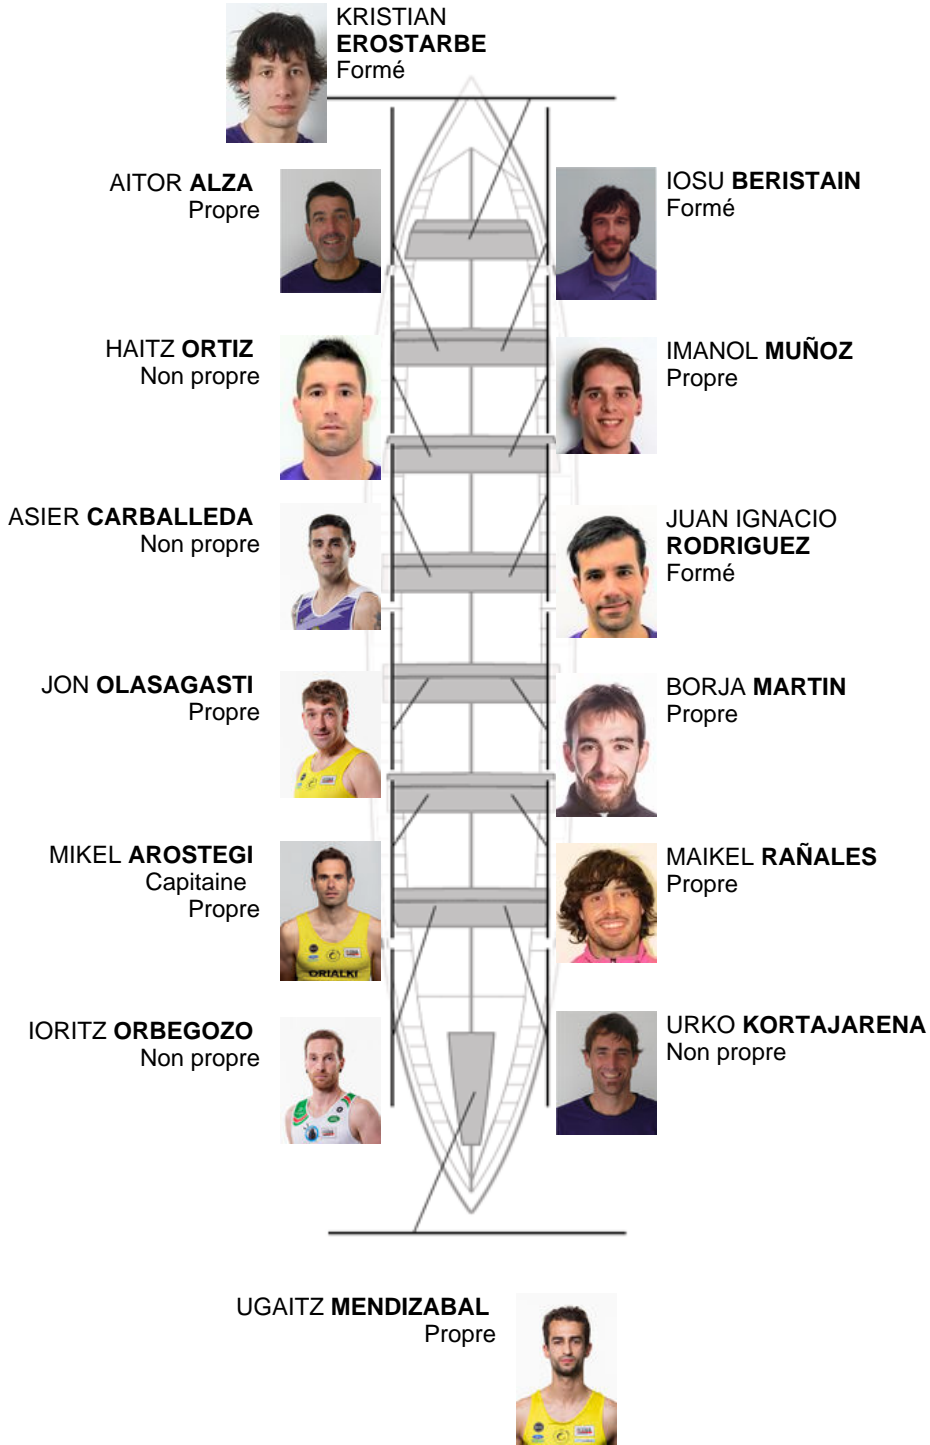

	Club	Temp	Dif	%	Points
7	SAN PEDRO - HARRI	20:43,58	00:47.66	103.98%	6

Coach
MIKEL
AROSTEGI

Délegué
JOSE MANUEL
OYARBIDE

Firma y sello

Supleánts

Remeur
~~ABARRETO~~
~~MIKEL AROSTEGI~~
Formé

Formé:3
Prope: 7
Non prope: 4