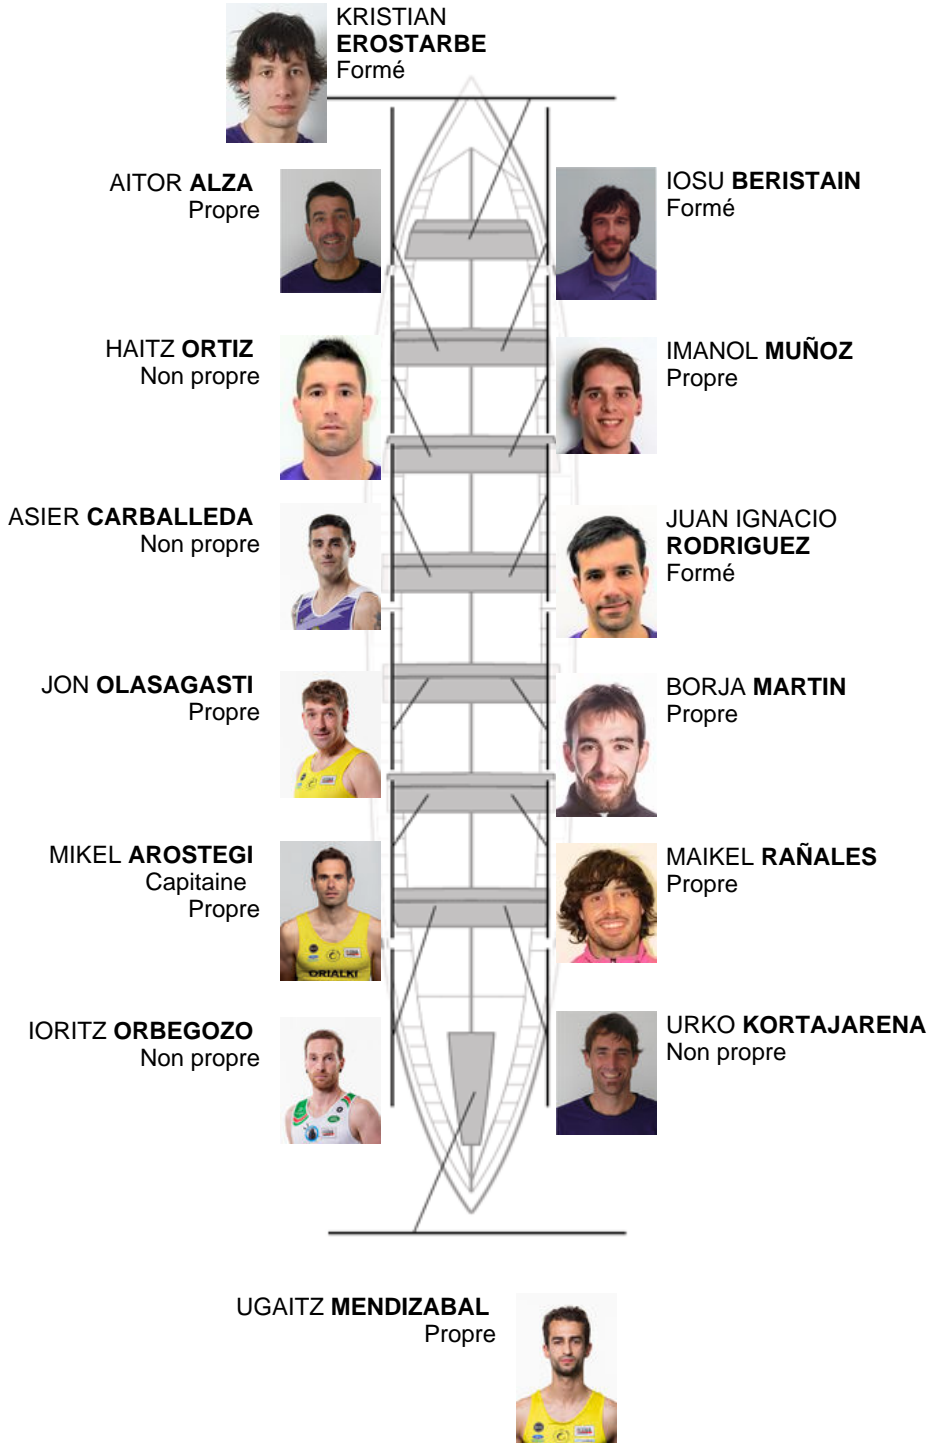

	Club	Temp	Dif	%	Points
6	SAN PEDRO - HARRI	19:45,06	00:24.84	102.14%	7

Coach  
MIKEL  
AROSTEGI

Délegué  
JOSE MANUEL  
OYARBIDE

Firma y sello

### Supleánts

Remeur  
~~ABARZOBAR~~  
~~MIKEL AROSTEGI~~  
Formé

Formé:3  
Prope: 7  
Non prope: 4