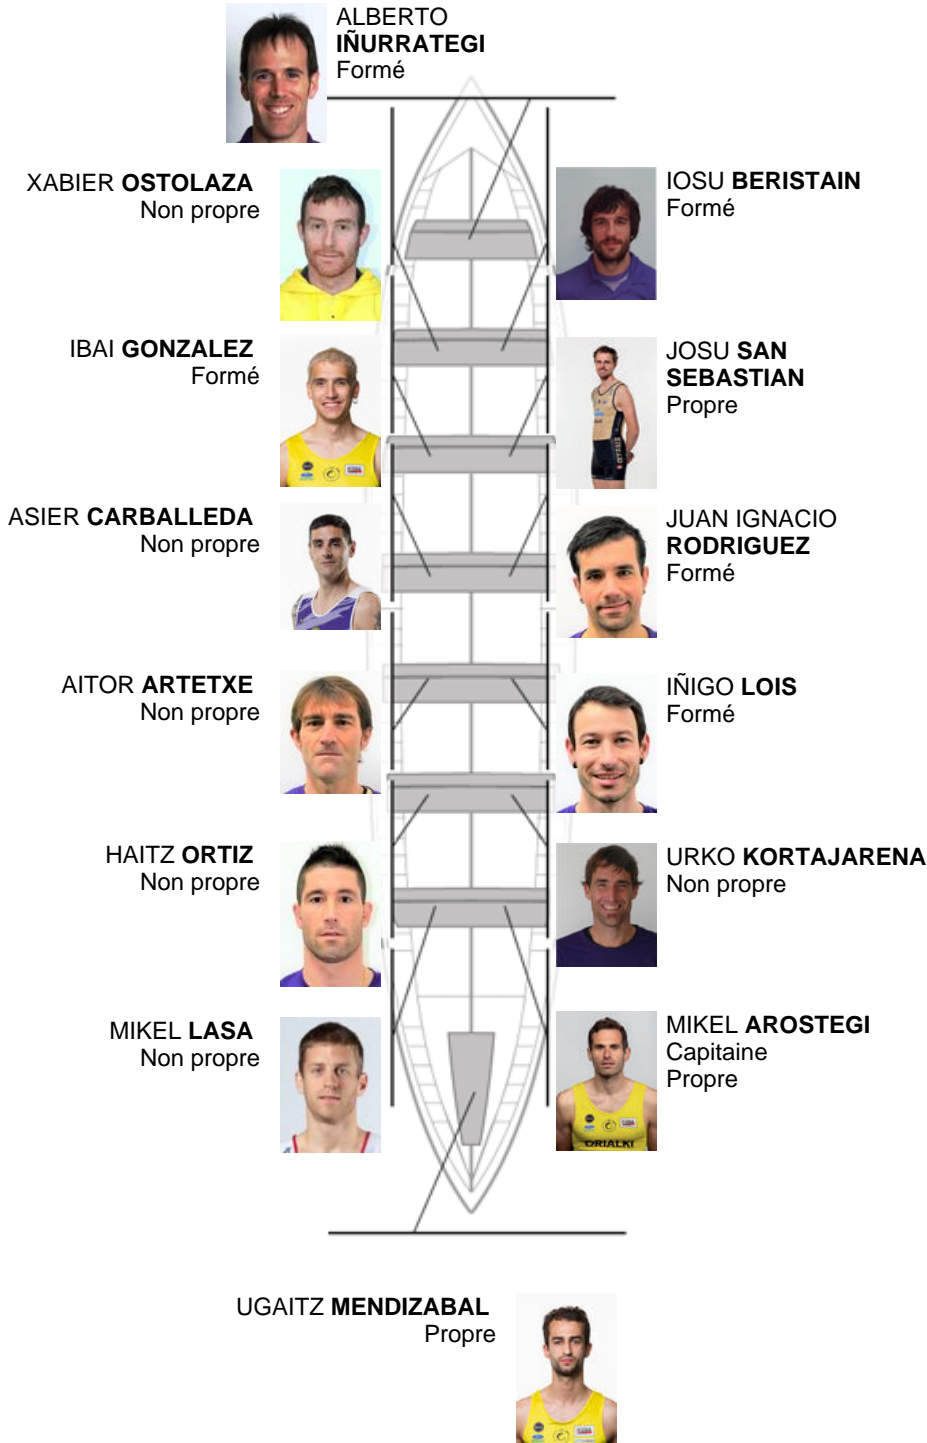

	Club	Temp	Dif	%	Points
9	SAN PEDRO - HARRI	20:05,74	00:33.54	102.86%	4

Coach  
MIKEL  
AROSTEGI

Délegué  
JOSE MANUEL  
OYARBIDE

Firma y sello

### Supleánts

Remeur  
~~MIKEL~~  
~~OYARBIDE~~  
Propre

Formé:5  
Prope: 3  
Non prope: 6