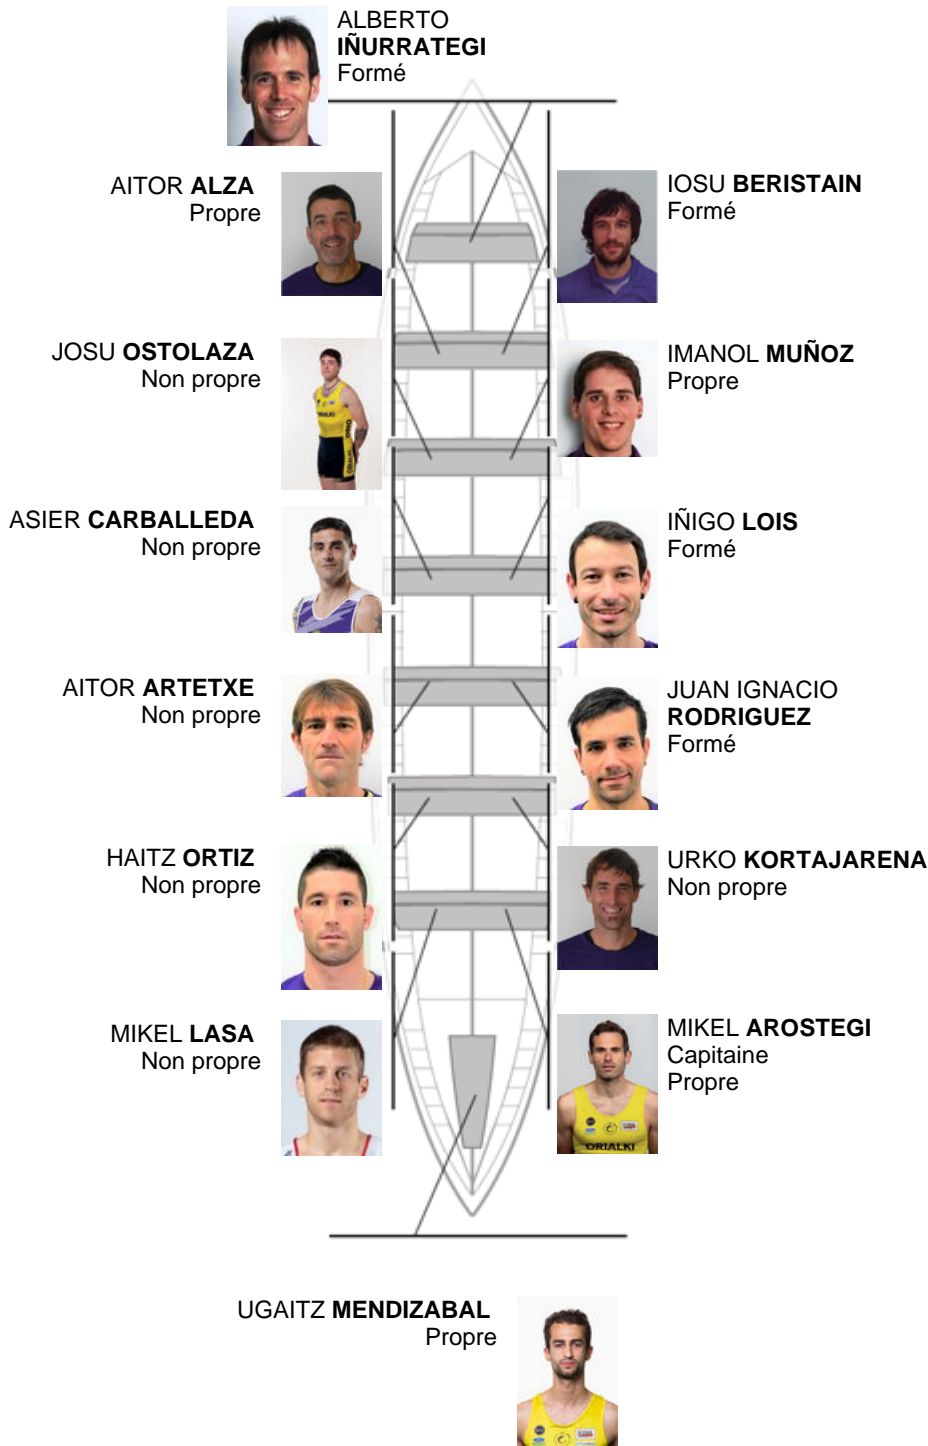

	Club	Temp	Dif	%	Points
6	SAN PEDRO - HARRI	19:51,12	00:19.36	101.65%	7

Coach  
MIKEL  
AROSTEGI

Délégué  
JOSE MANUEL  
OYARBIDE

Firma y sello

### Supleánts

Remeur  
~~MIKEL~~  
~~ALBERTO~~  
SEBASTIAN  
Non propre  
Propre

Formé:4  
Prope: 4  
Non prope: 6