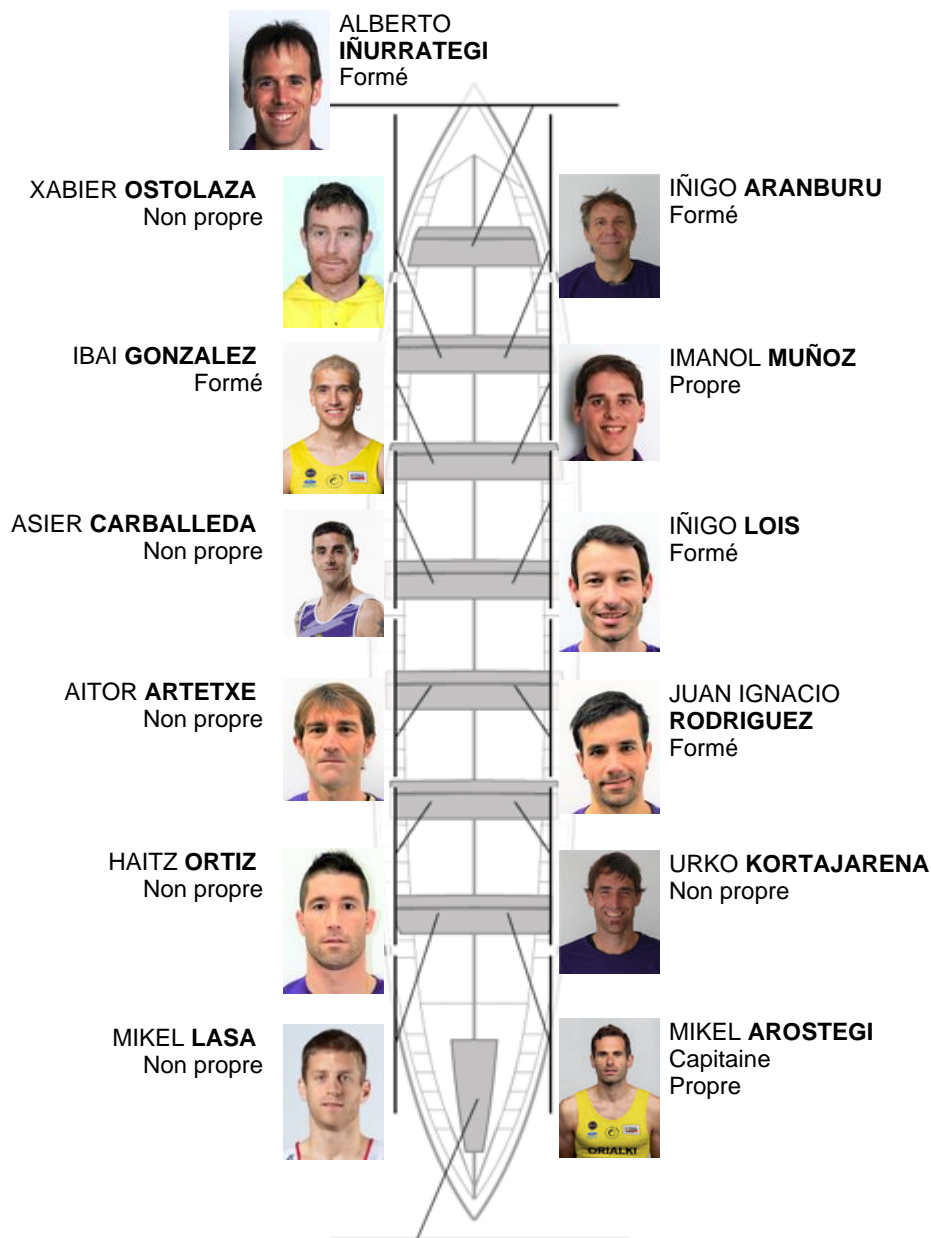

	Club	Temp	Dif	%	Points
8	SAN PEDRO - HARRI	20:19,10	00:30.00	102.52%	5

Coach
MIKEL
AROSTEGI

Délegué
JOSE MANUEL
OYARBIDE

Firma y sello

Supleánts

Remeur
~~RODRIGUEZ~~
~~RODRIGUEZ~~
SEBASTIAN
Non propre
Propre

Formé:5
Prope: 3
Non prope: 6

UGAITZ MENDIZABAL
Propre