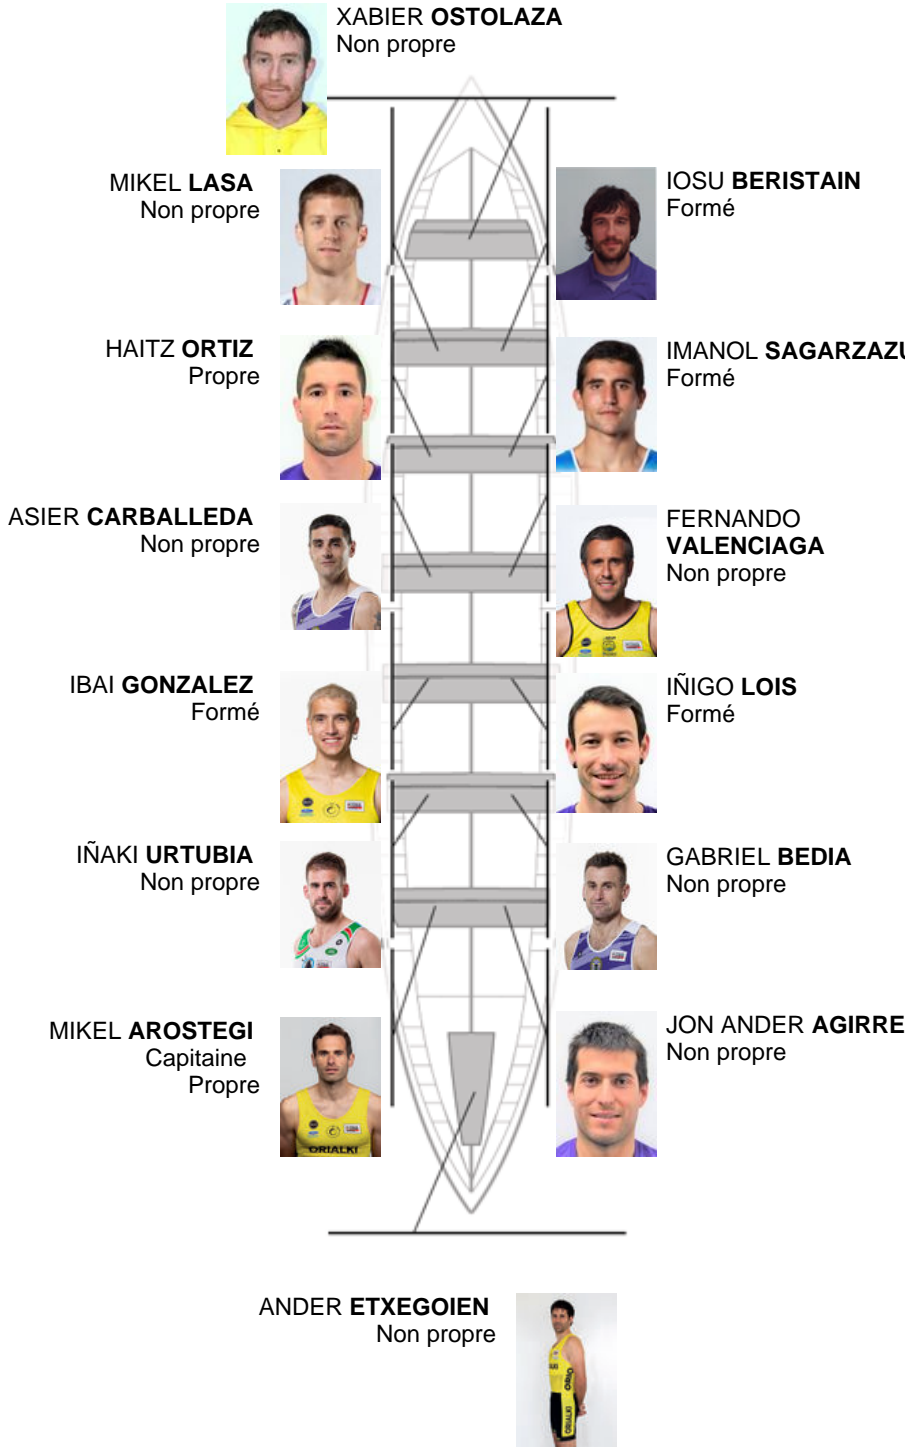

	Club	Temp	Dif	%	Points
9	SAN PEDRO - HARRI	19:59,56	00:25.02	102.13%	4

Coach
MIKEL
AROSTEGI

Délegué
JOSE MANUEL
OYARBIDE

Firma y sello

Supleánts

Remeur
~~MIKEL~~ ANACIO
~~MIKEL~~ ARZENA
SEBASTIAN
Non propre
Propre