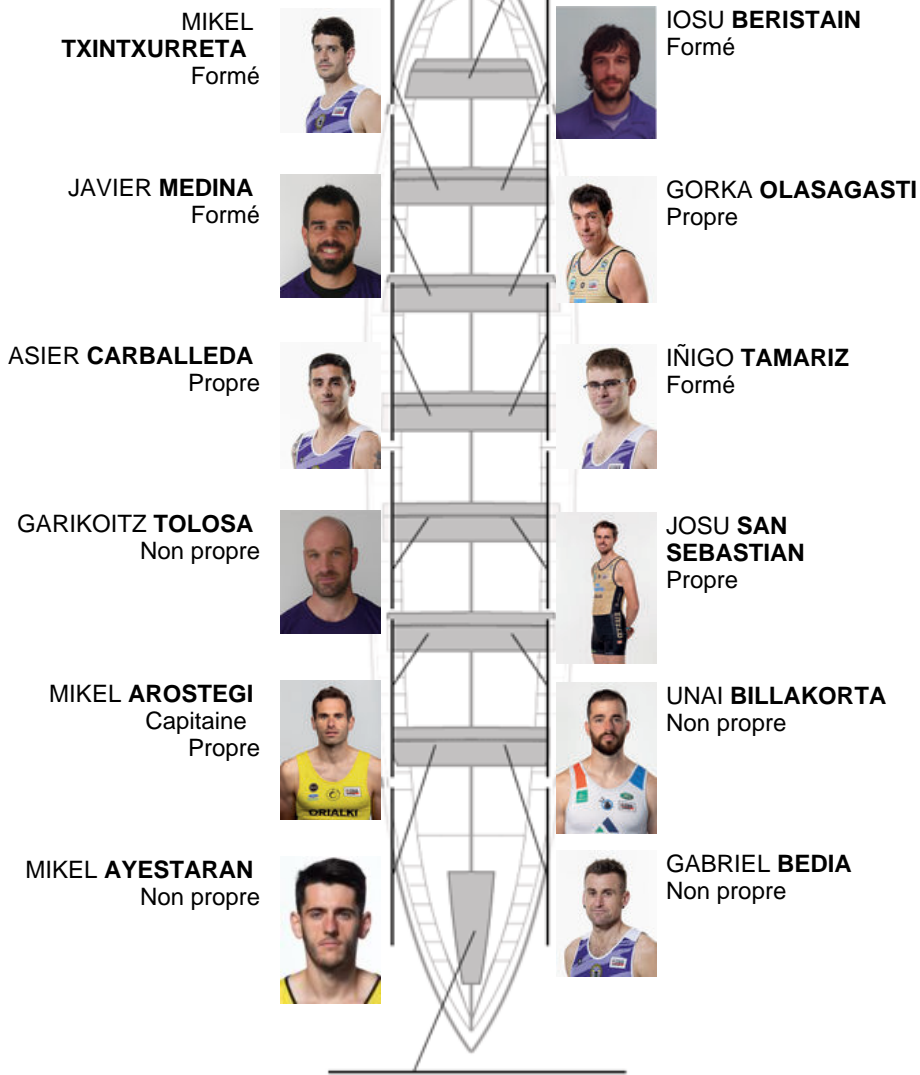

	Club	Temp	Dif	%	Points
11	SAN PEDRO - HARRI	22:04,78	01:00.30	104.76%	2

Coach
MIKEL
AROSTEGI

Délégué
JOSE MANUEL
OYARBIDE

Firma y sello

UNAI MARTIN
Formé

Supléants

Remeur
~~ERNESTO~~
~~BARRERA~~

Non propre

ANDER ETXEGOIEN
Non propre

Formé:5
Propre: 4
Non propre: 5