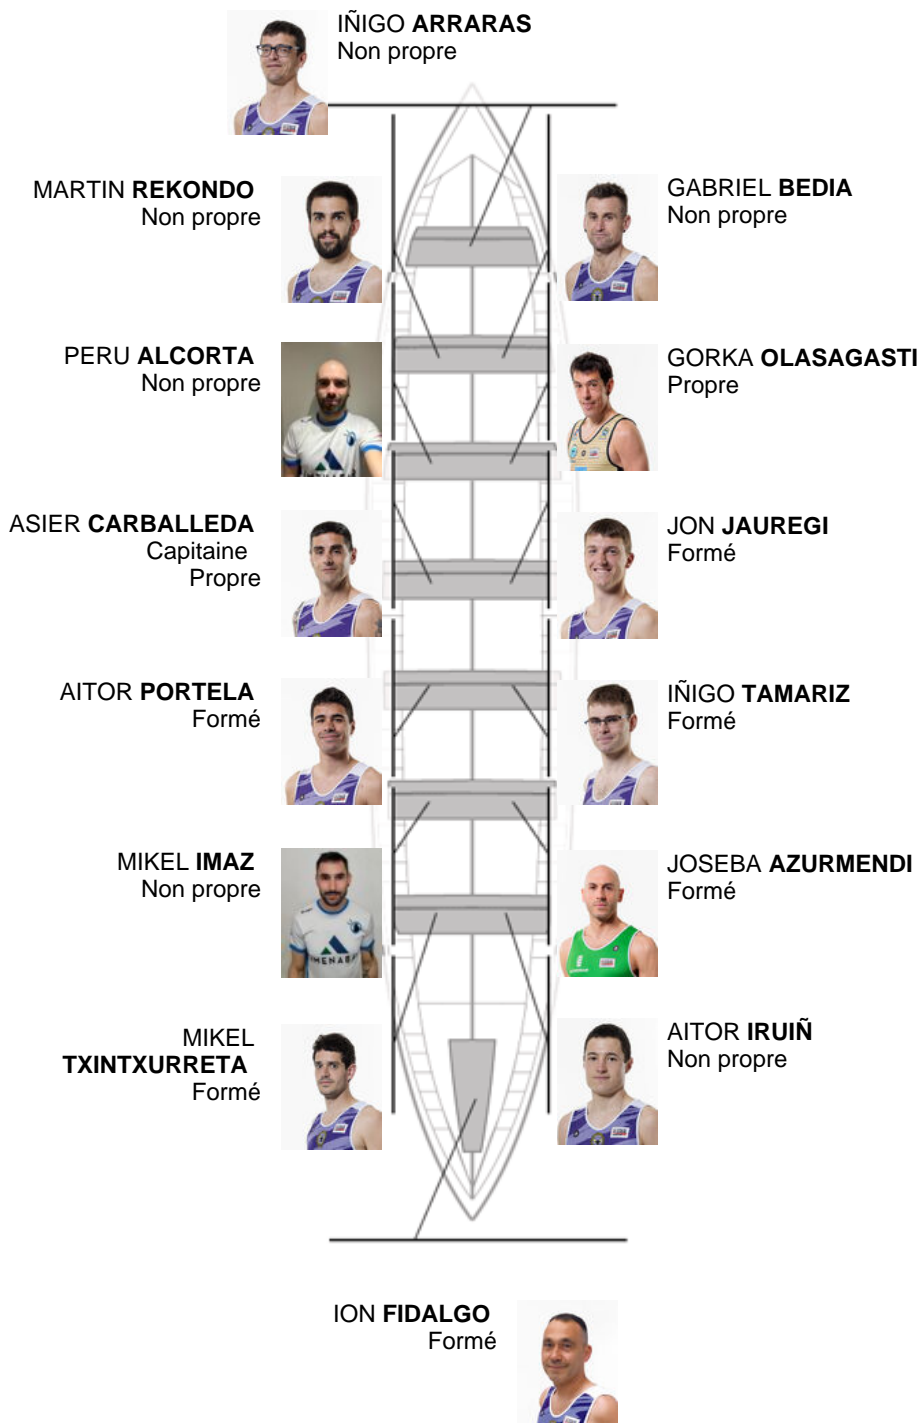

	Club	Temp	Dif	%	Points
1	SAN PEDRO - HARRI	20:12,40		100.00%	5

Coach  
ASIER  
CARBALLEDA

Délégué  
ALVARO  
RODRIGUEZ

Firma y sello

### Supleánts

Retraeur  
ALVARO  
OLASAGASTI

Non propre

Formé:6  
Propre: 2  
Non propre: 6