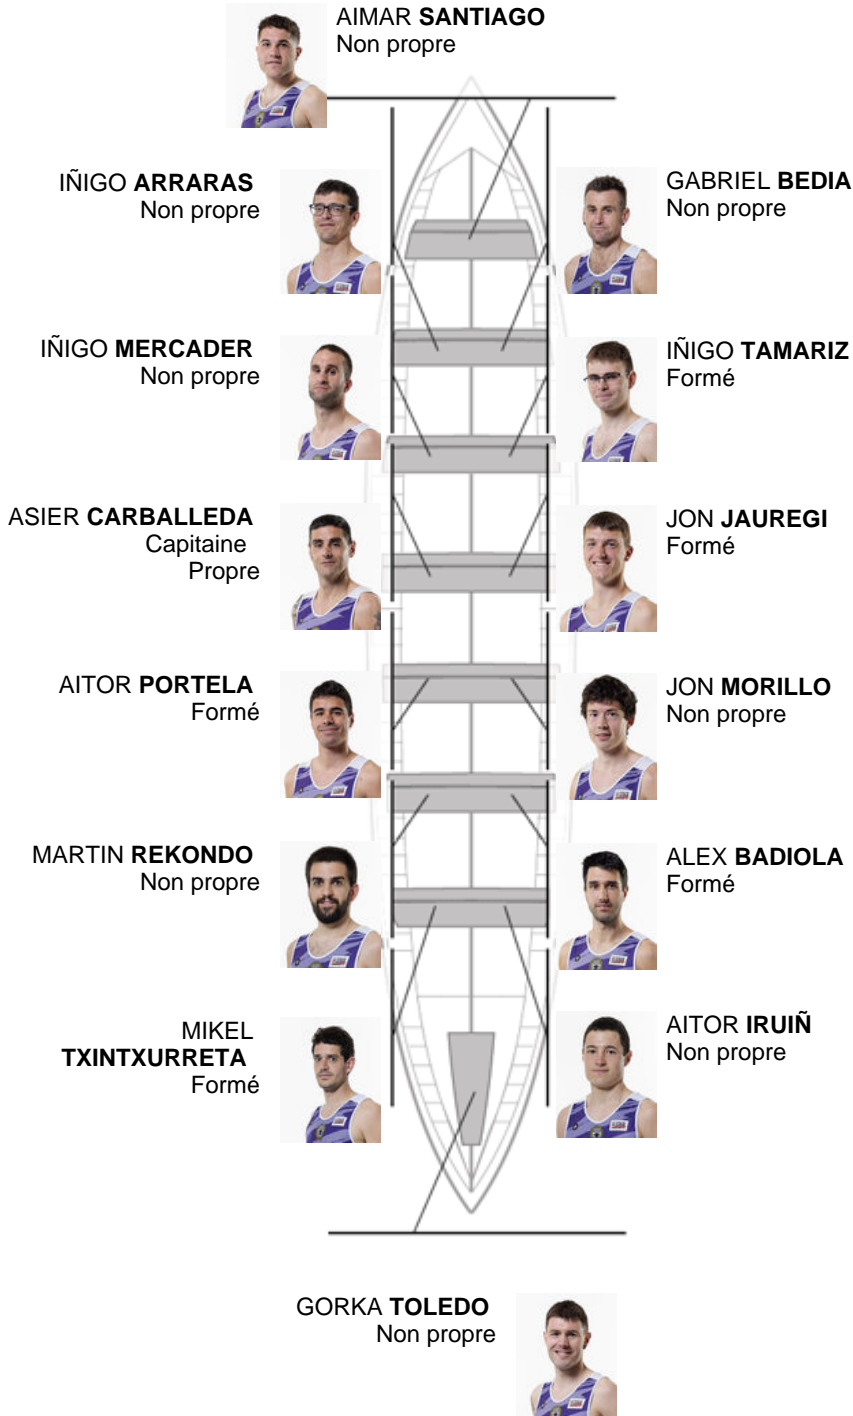

	Club	Temp	Dif	%	Points
11	SAN PEDRO - HARRI	21:41,16	01:17.62	106.34%	2

Coach
ASIER
CARBALLEDA

Délégué
JOSE MANUEL
OYARBIDE

Firma y sello

Supléants

Remeur
~~IÑIGO BARRIO~~
~~IÑIGO BARRIO~~
IÑIGO BARRIO
Non propre

Formé:5
Prope: 1
Non propre: 8