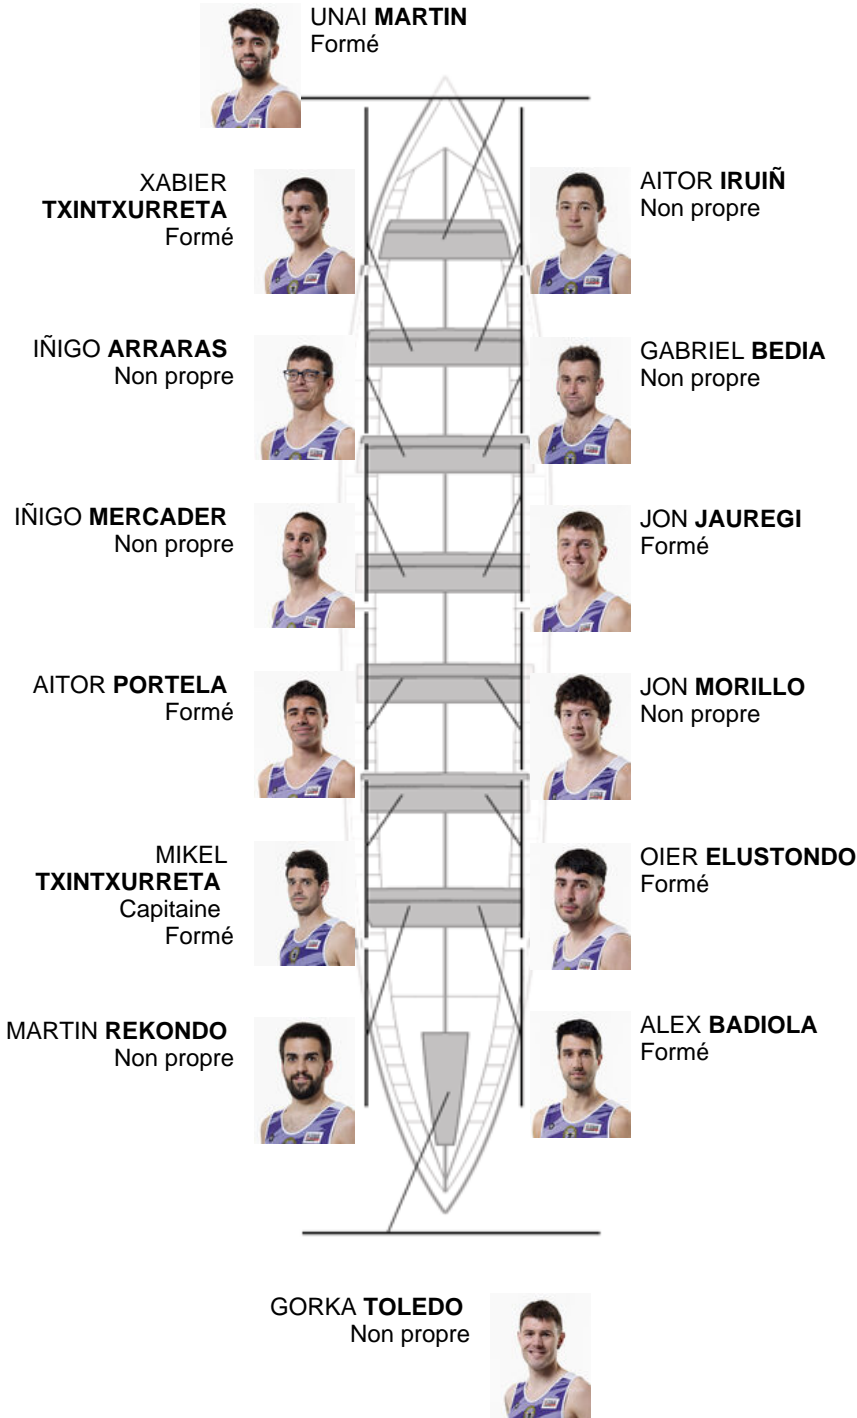

	Club	Temp	Dif	%	Points
10	SAN PEDRO - HARRI	20:41,97	00:39.23	103.26%	3

Coach  
ASIER  
CARBALLEDA

Délégué  
JOSE MANUEL  
OYARBIDE

Firma y sello

### Supléants

Remeur  
~~ALEJANDRO~~  
~~BARRUTUENDE~~  
Non propre

Formé:7  
Prope:  
Non propre: 7