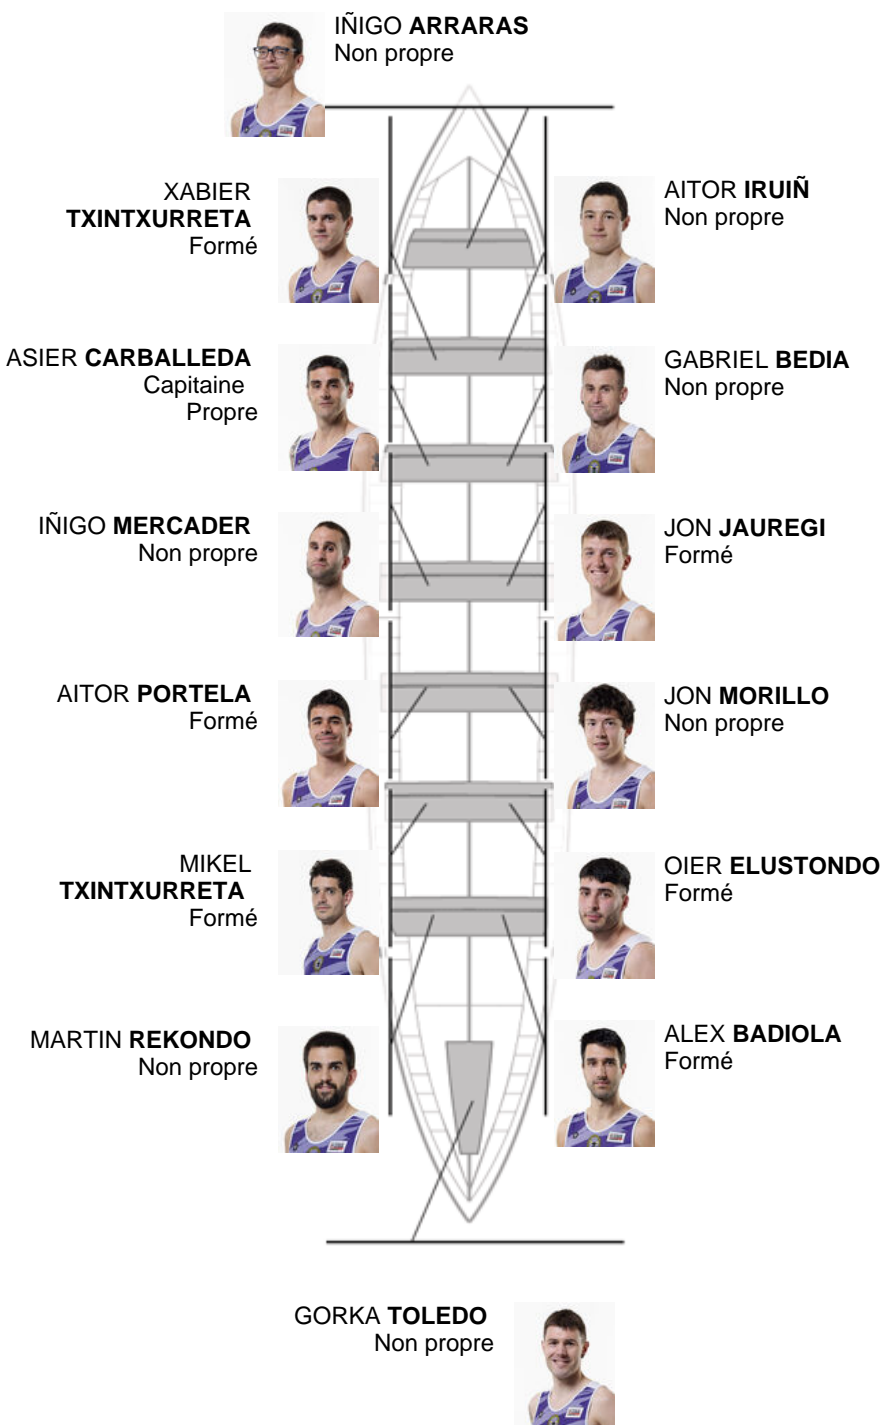

	Club	Temp	Dif	%	Points
12	SAN PEDRO - HARRI	22:19,95	01:36.85	107.79%	1

Coach
ASIER
CARBALLEDA

Délegué
JOSE MANUEL
OYARBIDE

Firma y sello

Supleánts

Remeur
~~ASIER CARBALLEDA~~
~~ASIER CARBALLEDA~~

Non propre