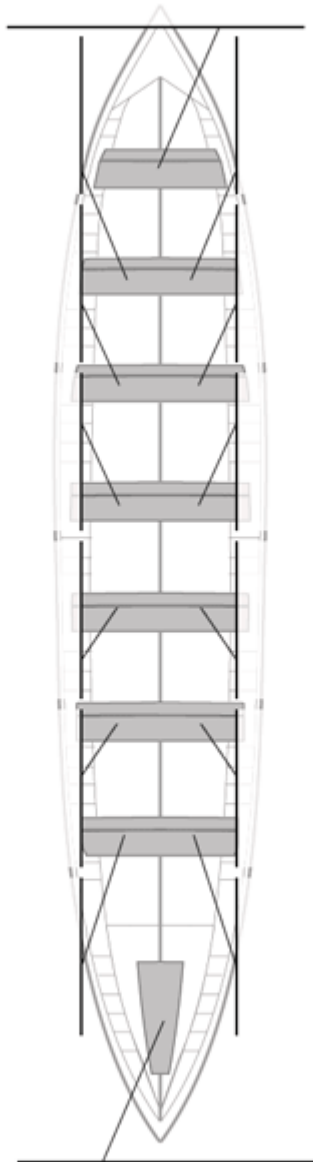

	Club	Tempo	A favor	%	Puntos
5	SAN PEDRO - HARRI	20:14,19	00:19,32	101.62%	8

Image not found or type unknown

Adestrador

Image not found or type unknown

Delegado

Firma e sello

Suplentes

Canteiráns: