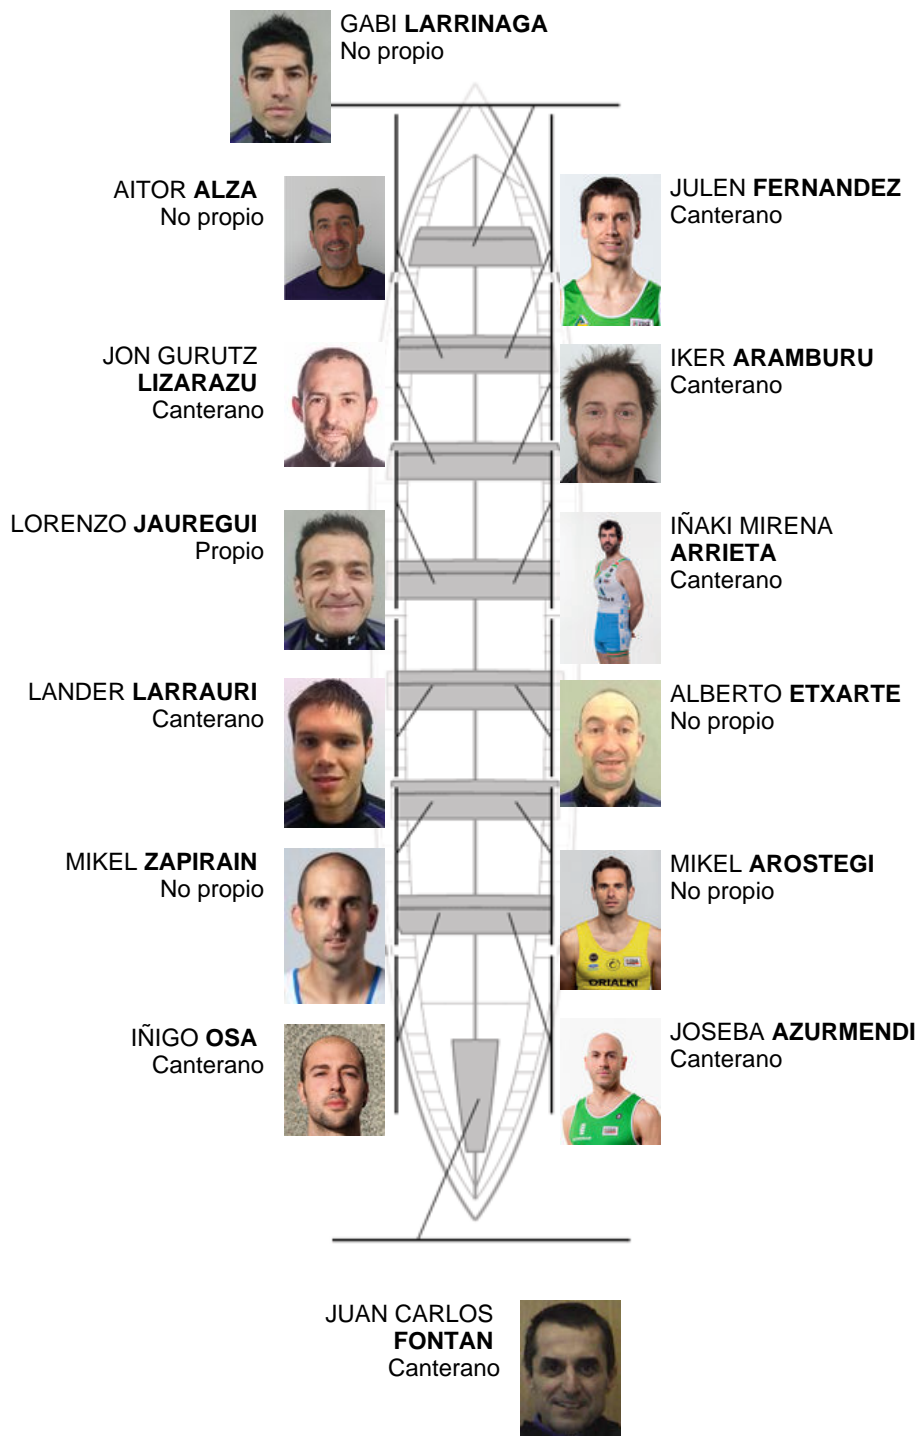

	Club	Tempo	A favor	%	Puntos
9	SAN PEDRO - HARRI	19:50,56	00:28.66	102.46%	4

Adestrador
GABI
LARRINAGA

Delegado
JOSE MANUEL
OYARBIDE

Firma e sello

Suplentes

Remeiro
~~JOSEBA~~
~~ARRIETA~~
MAYOZ
Canterano
No propio