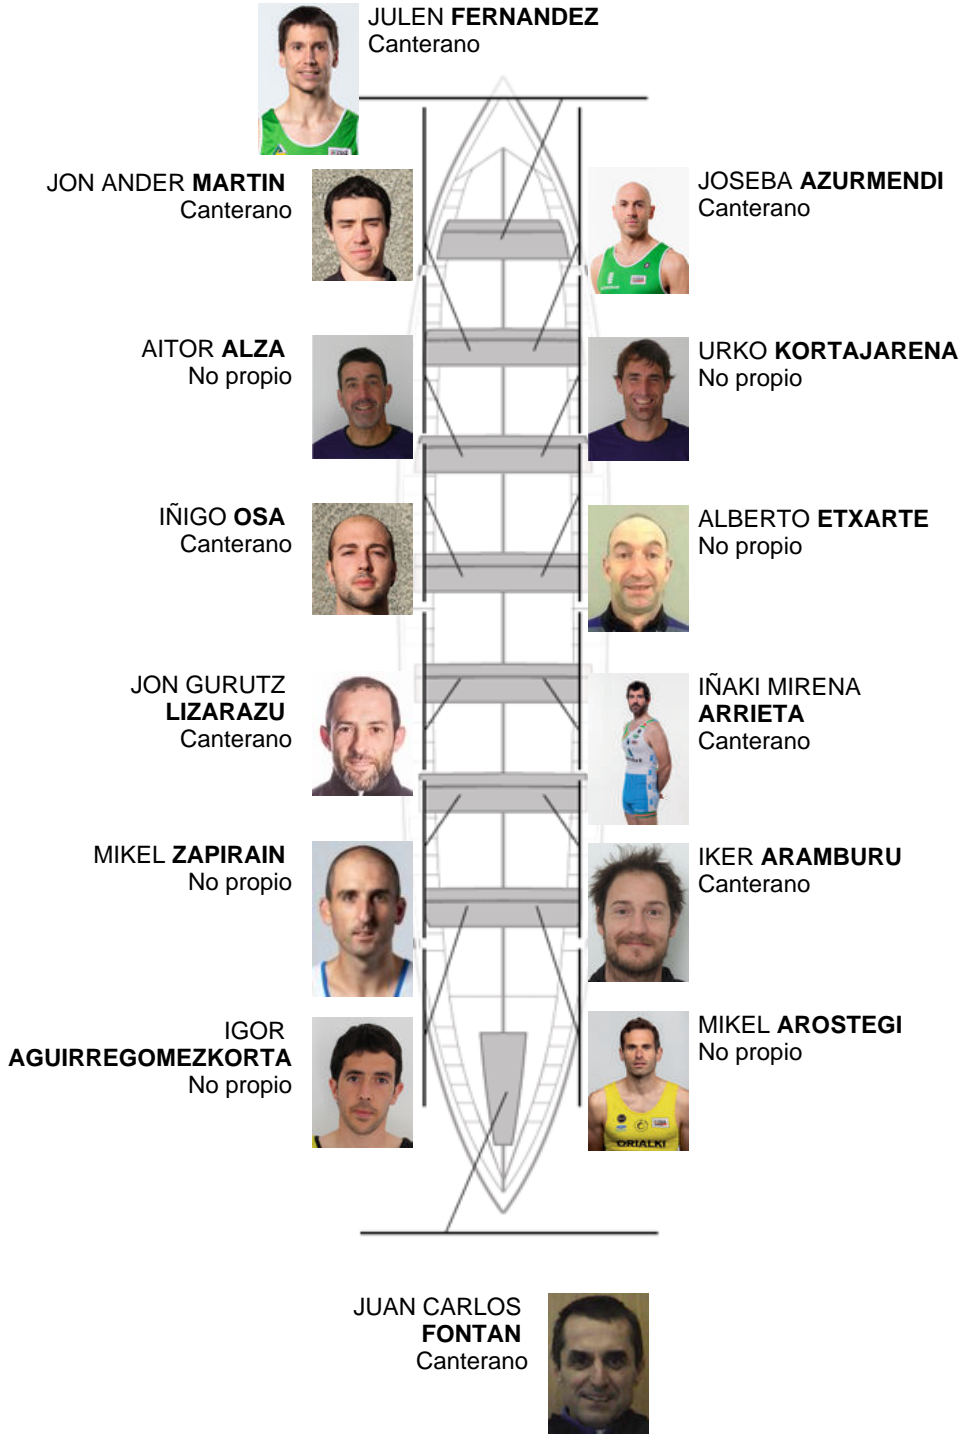

Club	Tempo	A favor	%	Puntos
4	SAN PEDRO - HARRI	19:28,68	00:09.28	100.80%	9

Firma e sello

Suplentes

Canteirns:8
Propios:
Non propio: 6