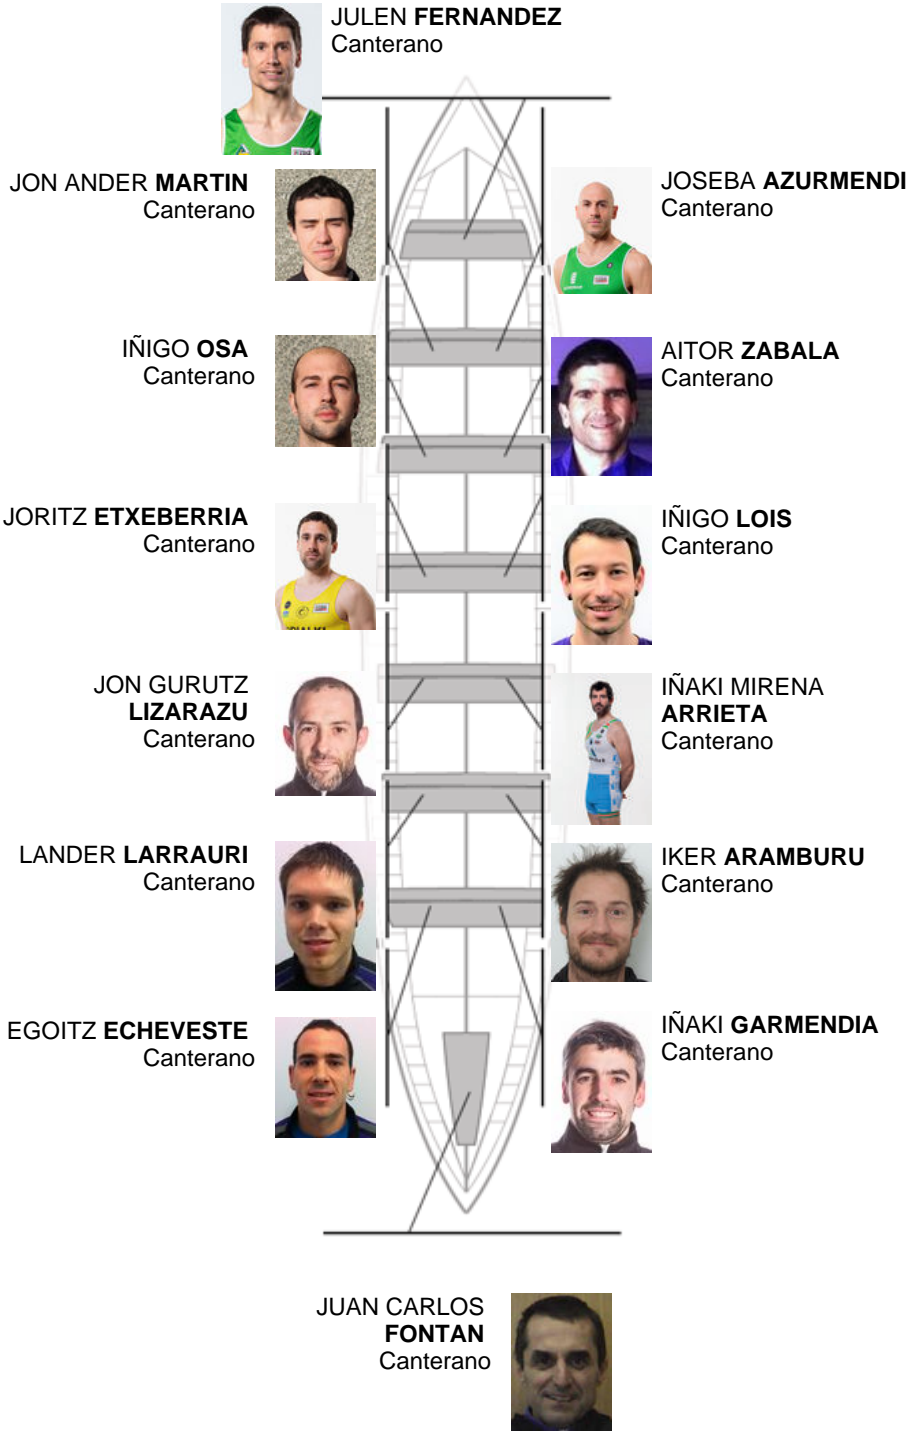

	Club	Tempo	A favor	%	Puntos
4	SAN PEDRO - HARRI	19:54,02	00:33.92	102.92%	9

Adestrador
GABI
LARRINAGA

Delegado
JOSE MANUEL
OYARBIDE

Firma e sello

Suplentes

Remeiro
~~JOSEBA~~
~~EDZETA~~
MAYOZ
No propio
No propio

Canteiráns:14

Propios:

Non propio: