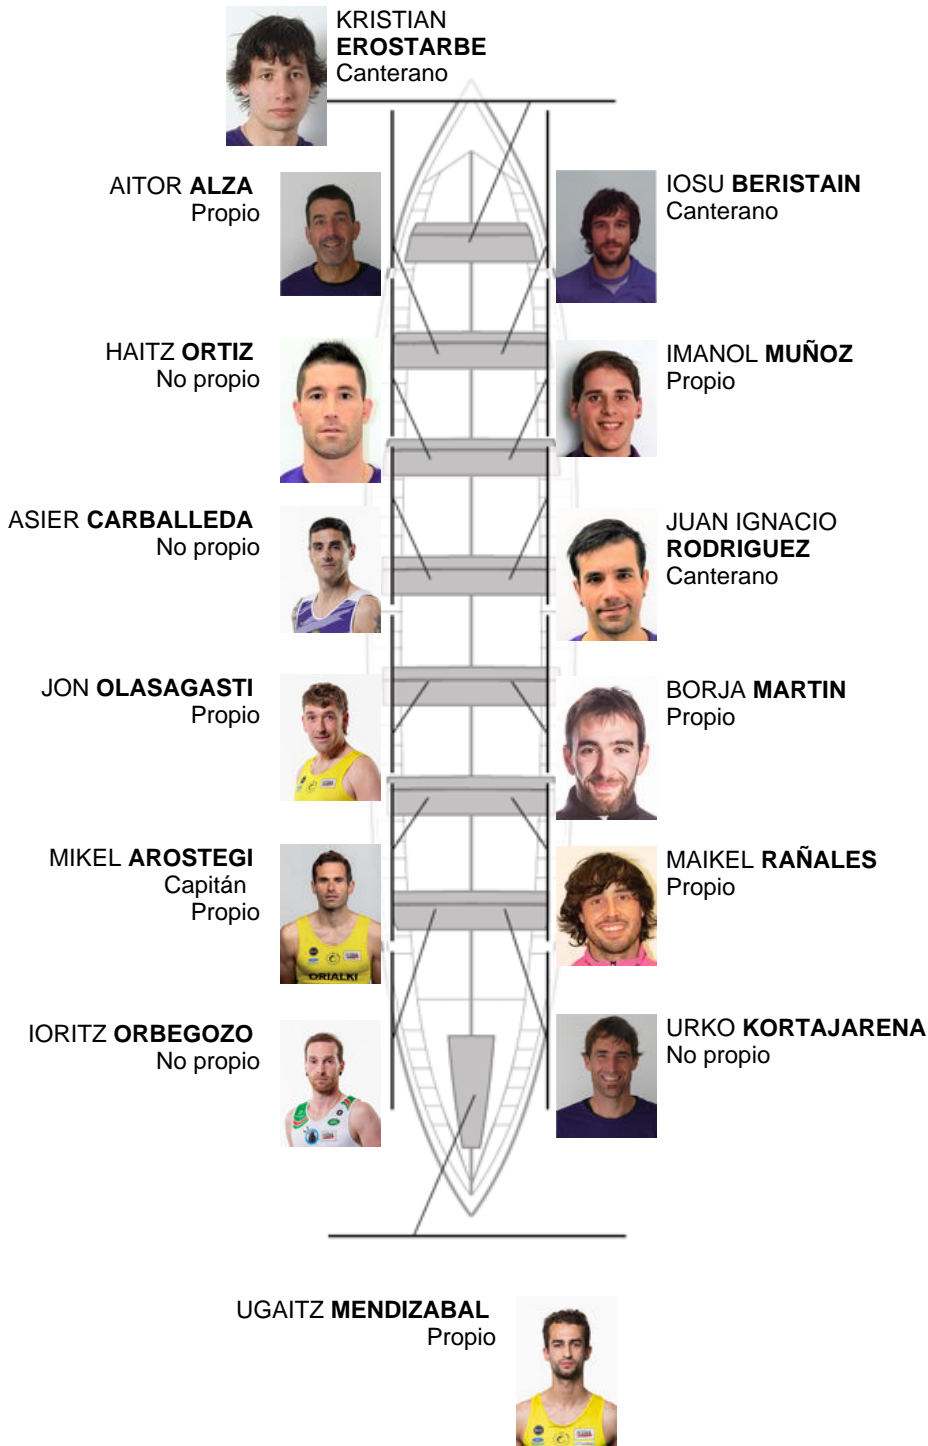

	Club	Tempo	A favor	%	Puntos
8	SAN PEDRO - HARRI	20:00,38	00:30.12	102.57%	5

Adestrador
MIKEL
AROSTEGI

Delegado
JOSE MANUEL
OYARBIDE

Firma e sello

Suplentes

Remeiro
~~BARRIOS~~
~~BARRIOS~~
Canterano

Canteiráns:3