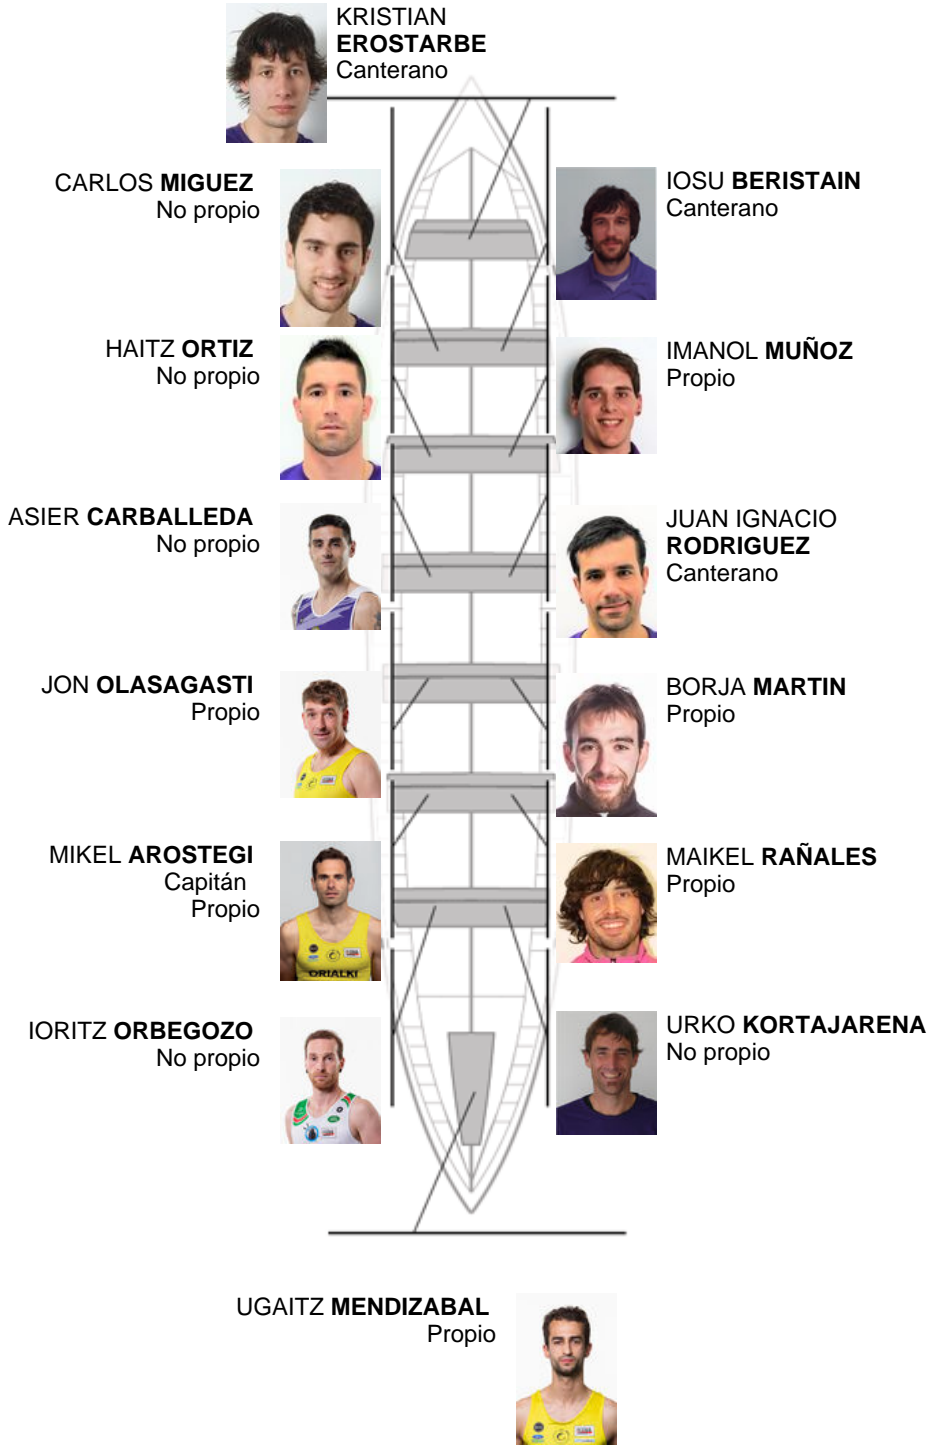

	Club	Tempo	A favor	%	Puntos
11	SAN PEDRO - HARRI	20:38,96	00:38.70	103.22%	2

Adestrador  
MIKEL  
AROSTEGI

Delegado  
JOSE MANUEL  
OYARBIDE

Firma e sello

**Suplentes**

Remeiro  
~~MIKEL~~  
~~EROSTARBE~~  
Canterano