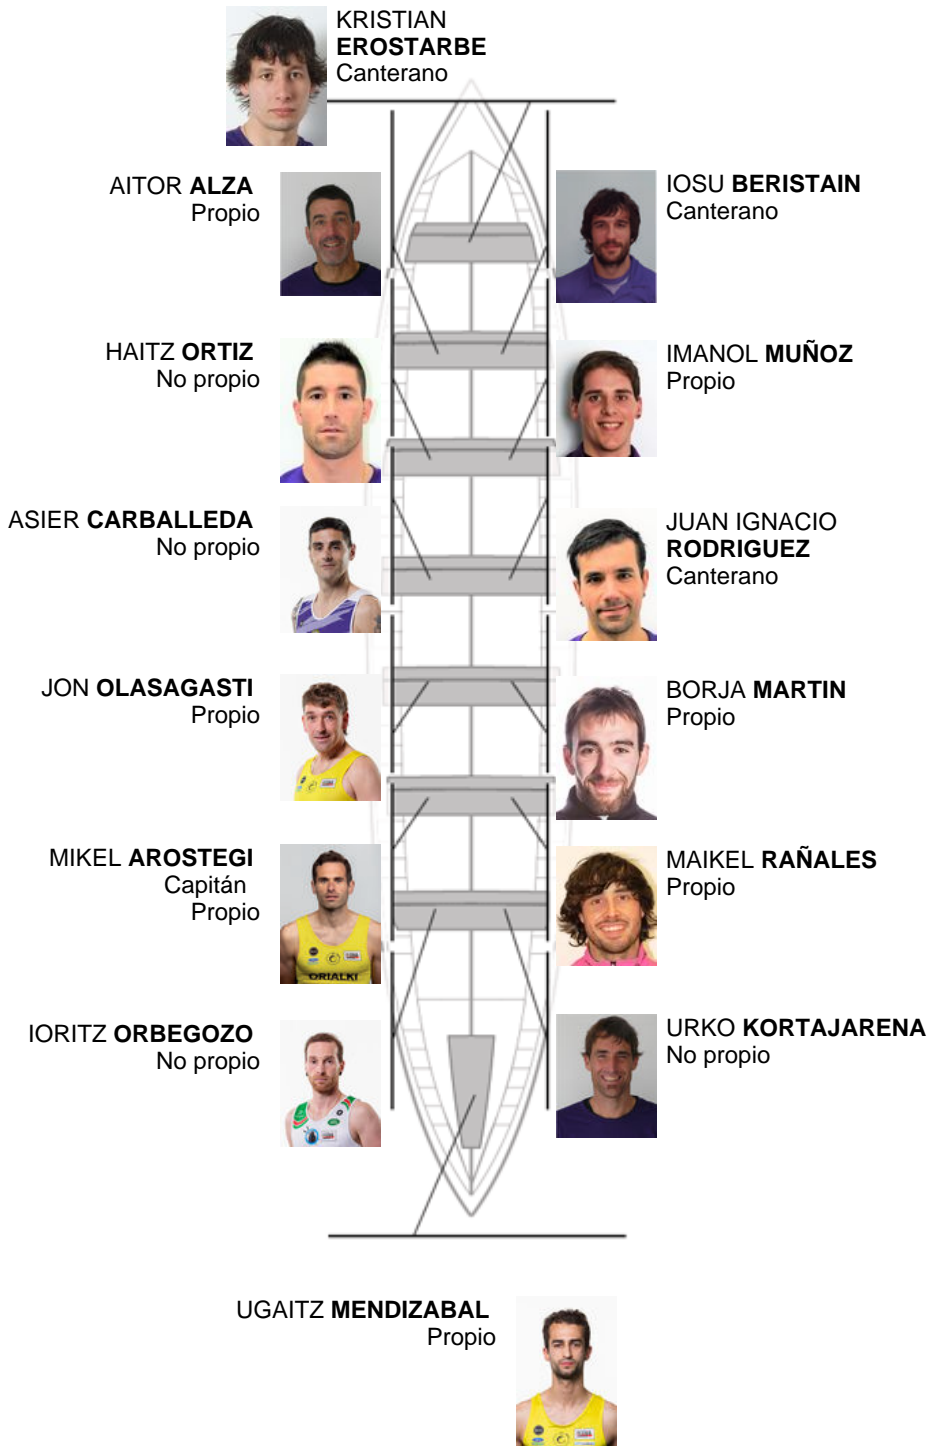

	Club	Tempo	A favor	%	Puntos
10	SAN PEDRO - HARRI	20:38,55	00:35.17	102.92%	3

Adestrador
MIKEL
AROSTEGI

Delegado
JOSE MANUEL
OYARBIDE

Firma e sello

Suplentes

Remoiro
~~ANTONIO~~
~~ANTONIO~~
Canterano

Canteirás:3
Propios: 7
Non propio: 4