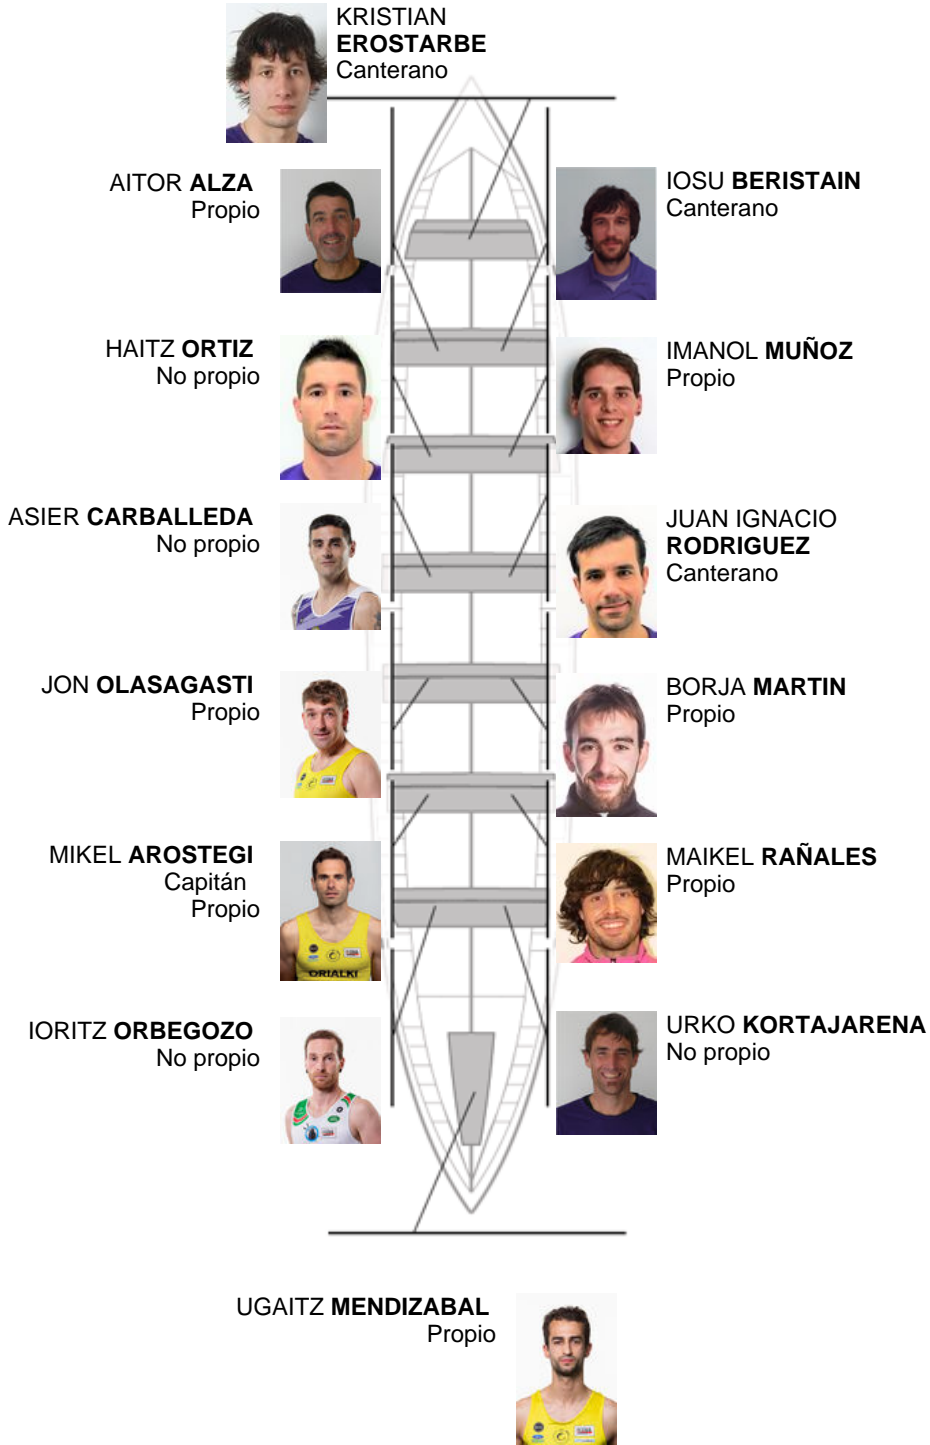

	Club	Tempo	A favor	%	Puntos
7	SAN PEDRO - HARRI	20:43,58	00:47.66	103.98%	6

Adestrador
MIKEL
AROSTEGI

Delegado
JOSE MANUEL
OYARBIDE

Firma e sello

Suplentes

Remeiro
~~ABARZUELO~~
~~MIKEL AROSTEGI~~
Canterano