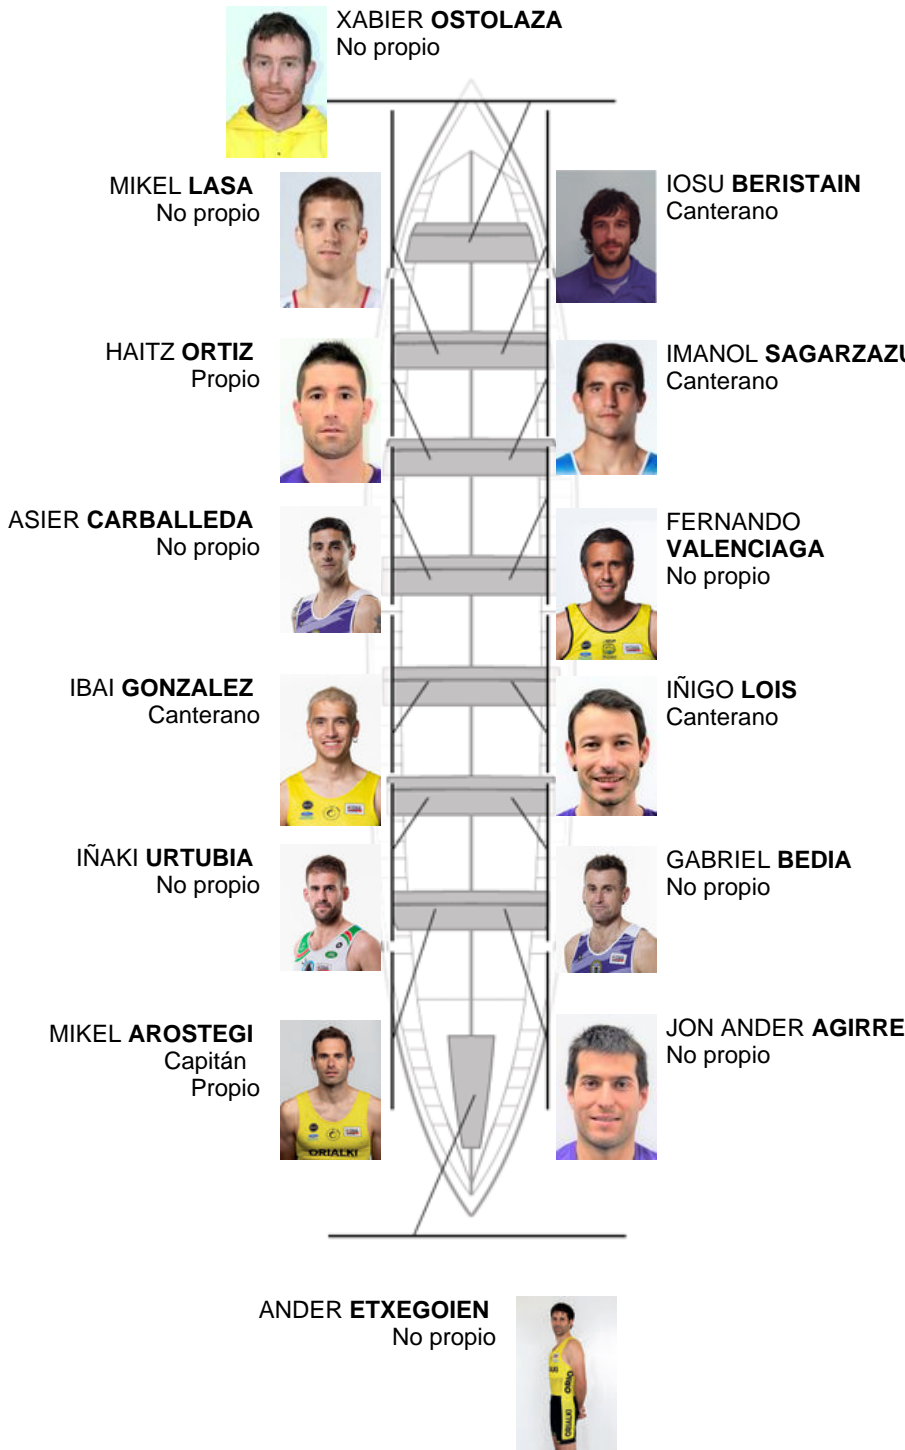

	Club	Tempo	A favor	%	Puntos
9	SAN PEDRO - HARRI	19:59,56	00:25.02	102.13%	4

Adestrador
MIKEL
AROSTEGI

Delegado
JOSE MANUEL
OYARBIDE

Firma e sello

Suplentes

Remeiro
~~MIKEL~~ ANACIO
~~MIKEL~~ ARZENA
SEBASTIAN
Etxebarria
Propio