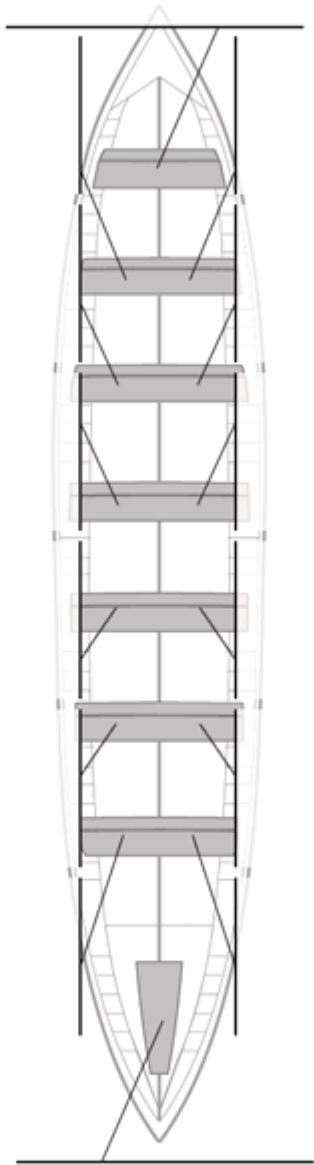

	<b>Club</b>	<b>Tiempo</b>	<b>A favor</b>	<b>%</b>	<b>Puntos</b>
7	CR CABO DA CRUZ	20:13,45	00:31,19	102.64%	6

Image not found or type unknown

Entrenador

Image not found or type unknown

Delegado

Firma y sello

**Suplentes**

**Canteranos:**

**Propios:**

**No propios:**