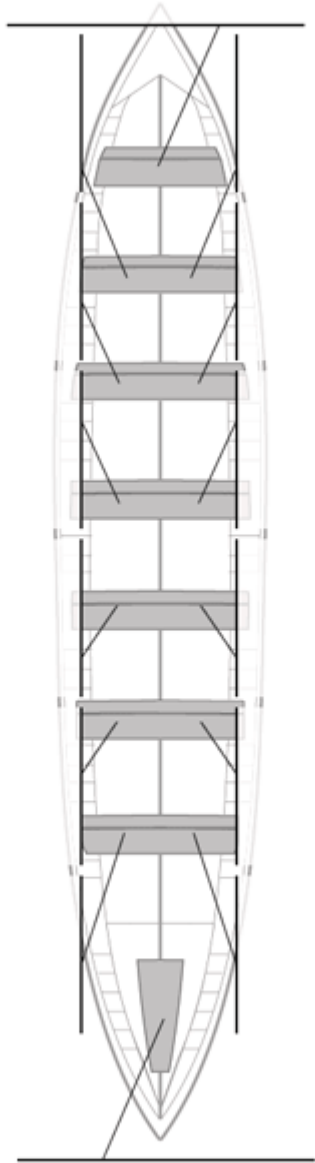

	Club	Tiempo	A favor	%	Puntos
11	CR CABO DA CRUZ	20:31,44	01:05,90	105.66%	2

Image not found or type unknown

Entrenador

Image not found or type unknown

Delegado

Firma y sello

Suplentes

Canteranos: