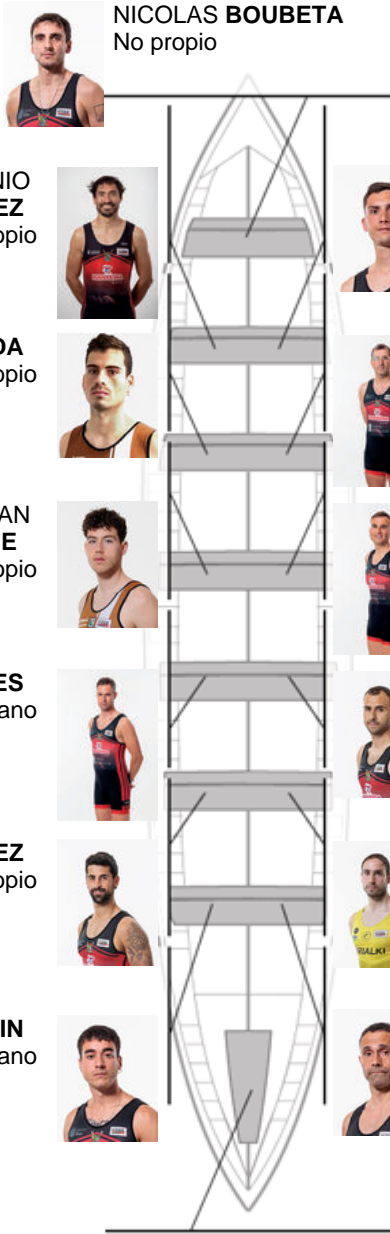

	Club	Tiempo	A favor	%	Puntos
8	CR CABO DA CRUZ	20:17,90	00:35.70	103.01%	5

Entrenador  
GUSTAVO  
VAZQUEZ

Delegado  
MANUEL  
MUÑIZ SANVHEZ

Firma y sello

**Suplentes**

Retirado  
~~SERGIO~~  
~~BALSA~~  
Canterano