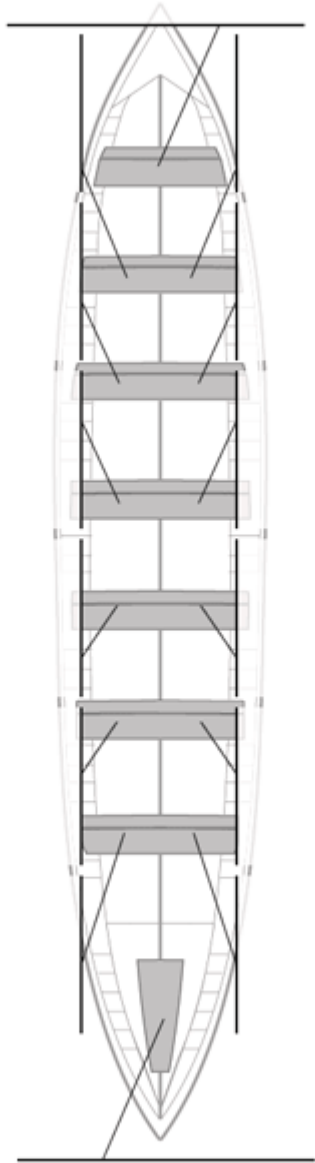

	Kluba	Denbora	Alde	%	Puntuak
7	CR CABO DA CRUZ	21:33,46	00:57,49	104.65%	6

Image not found or type unknown
Entrenatzailea

Image not found or type unknown
Ordezkarria

Firma y sello

Ordezkarriak

Harrobikoak:
Berezkoak:
Ez berezkoak: