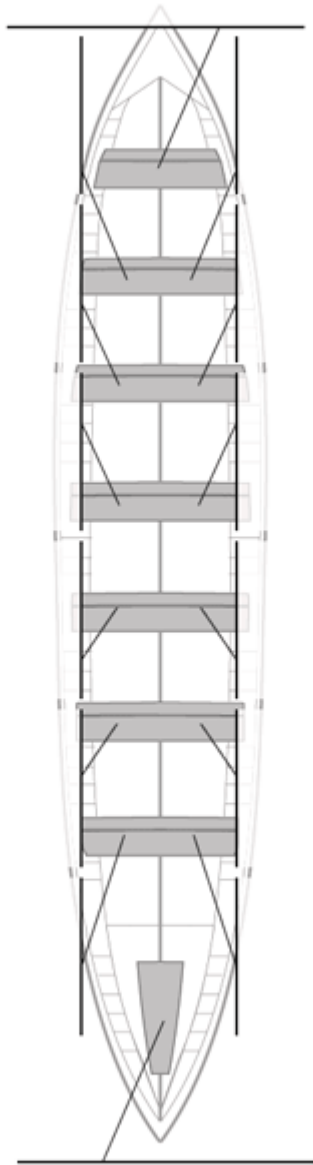

Kluba	Denbora	Alde	%	Puntuak
6	CR CABO DA CRUZ	20:07,20	00:15,76	101.32%	7

Image not found or type unknown
Entrenatzailea

Image not found or type unknown
Ordezkarria

Firma y sello

Ordezkarriak

Harrobikoak:

Berezkoak:

Ez berezkoak: