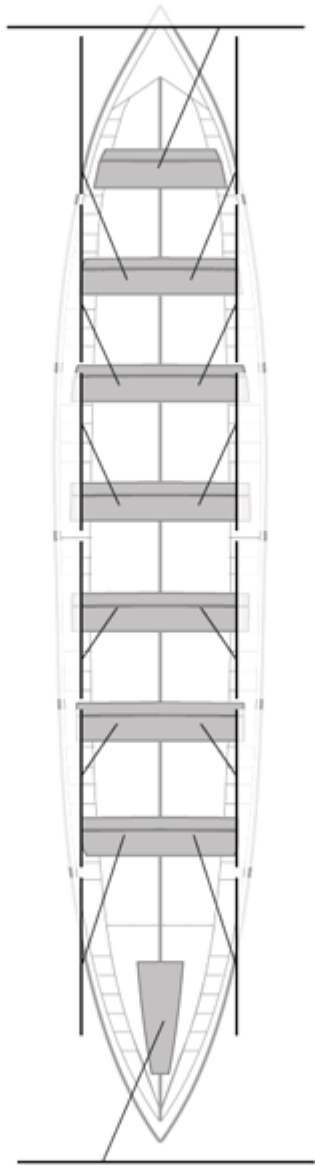

	Kluba	Denbora	Alde	%	Puntuak
4	CR CABO DA CRUZ	20:02,82	00:19,30	101.63%	9

Image not found or type unknown
Entrenatzailea

Image not found or type unknown

Ordezkaria

Firma y sello

Ordezkarriak

Harrobikoak:

Berezkoak: