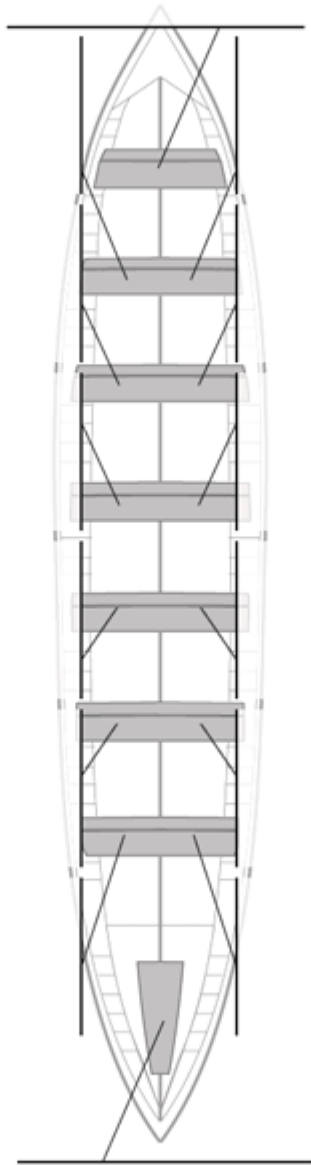

	<b>Kluba</b>	<b>Denbora</b>	<b>Alde</b>	<b>%</b>	<b>Puntuak</b>
7	CR CABO DA CRUZ	20:11,05	00:21,95	101.85%	6

Image not found or type unknown  
Entrenatzailea

Image not found or type unknown  
Ordezkarria

### Ordezkarriak

**Harrobikoak:**  
**Berezkoak:**  
**Ez berezkoak:**