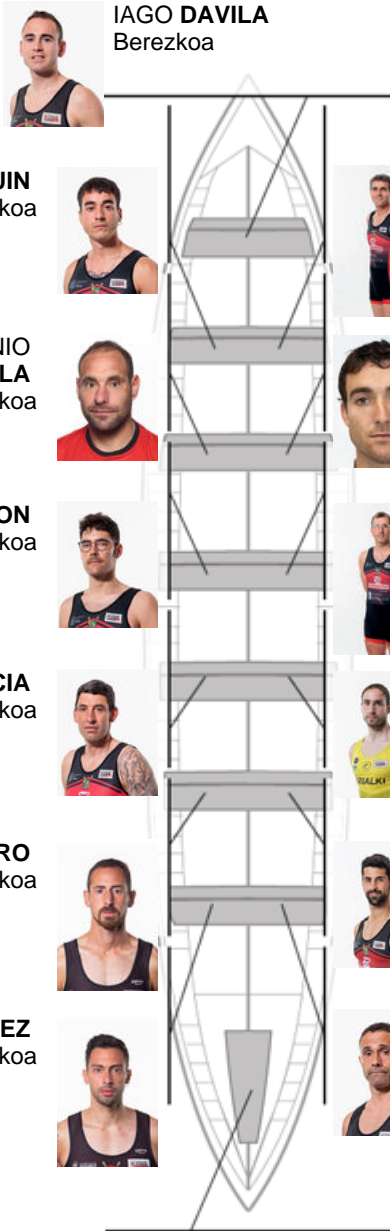

	Kluba	Denbora	Alde	%	Puntuak
8	CR CABO DA CRUZ	20:15,58	00:31.78	102.68%	5

Entrenatzailea  
**BENIGNO  
SILVA**

Ordezkaria  
**MANUELA  
PLACES  
FUNGUEIRIÑO**

Firma y sello

**Ordezkariak**

Arrociaria  
**MANUEL  
SERRANO**  
Ez berezkoa

**Harrobikoak: 10**  
**Berezkoak: 3**  
**Ez berezkoak: 1**

**OSCAR HERMO**  
Harrobikoa