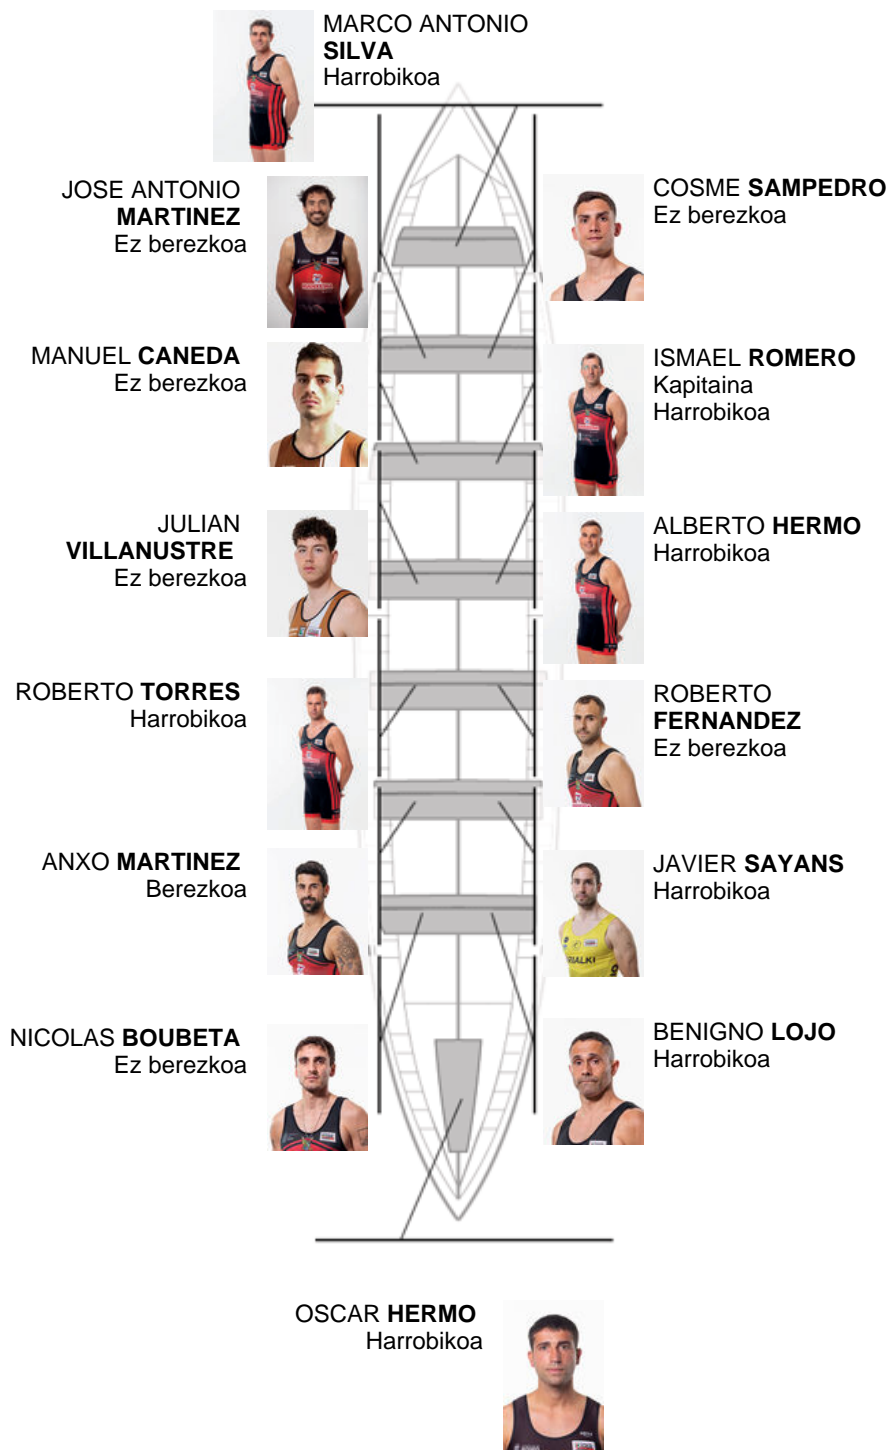

Kluba	Denbora	Alde	%	Puntuak
12	CR CABO DA CRUZ	20:50,96	00:40.08	103.31%	1

Firma y sello

Ordezkariak

Ez berezkoa

Harrobikoak: 7

Berezkoak: 1

Ez berezkoak: 6