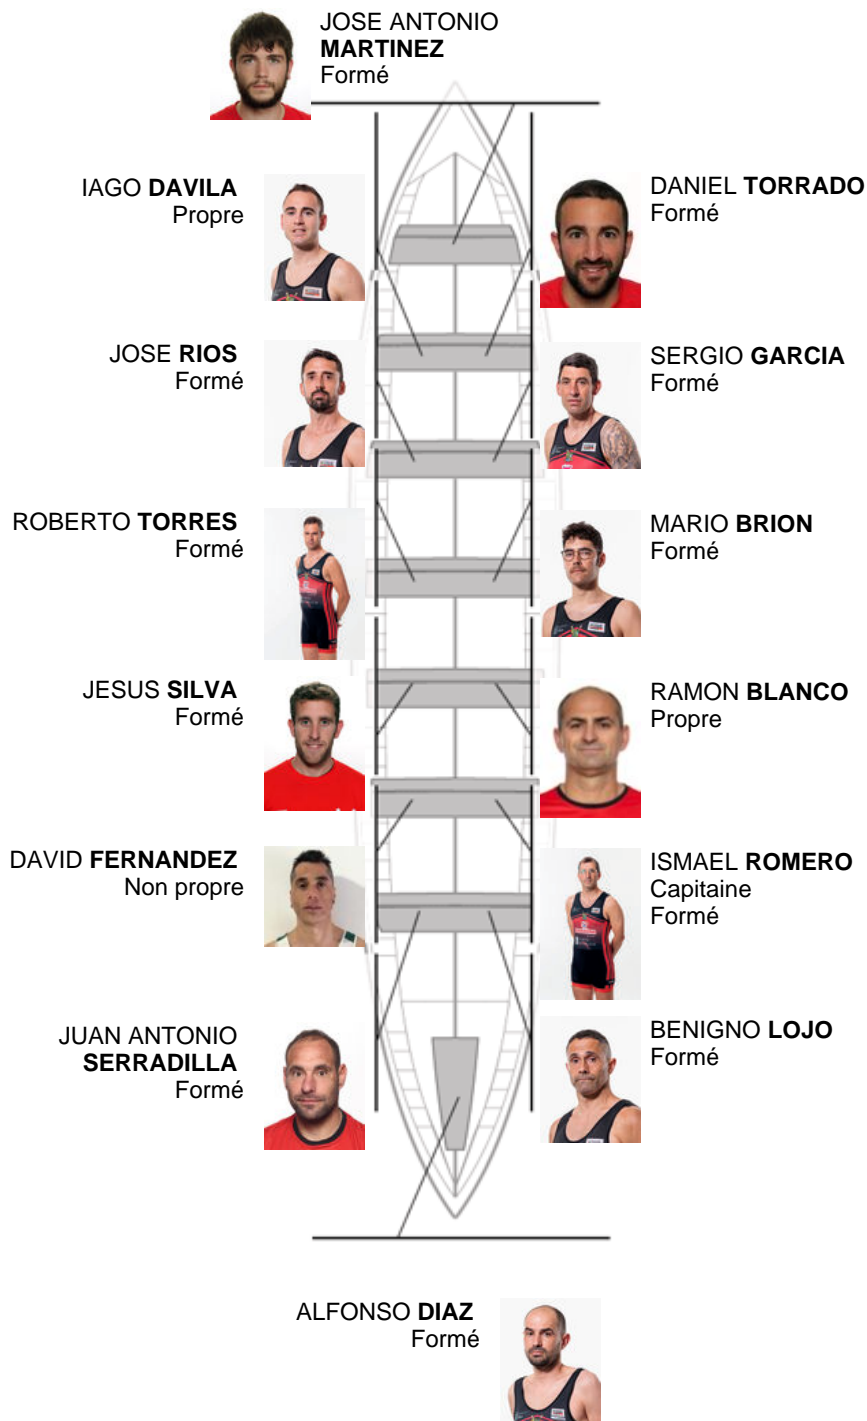

25-07-2015 / III Bandera Playas de Noja - Puntuable

	Club	Temp	Dif	%	Points
8	CR CABO DA CRUZ	20:43,20	00:44.68	103.72%	5

Coach  
GUSTAVO  
VAZQUEZ

Délegué  
JOSE JOAQUIN  
RODRÍGUEZ

Firma y sello

Supleánts

Ramón  
~~RAMÓN~~  
~~SILVA~~  
SILVA  
Formé  
Formé

Formé:11  
Prope: 2  
Non prope: 1