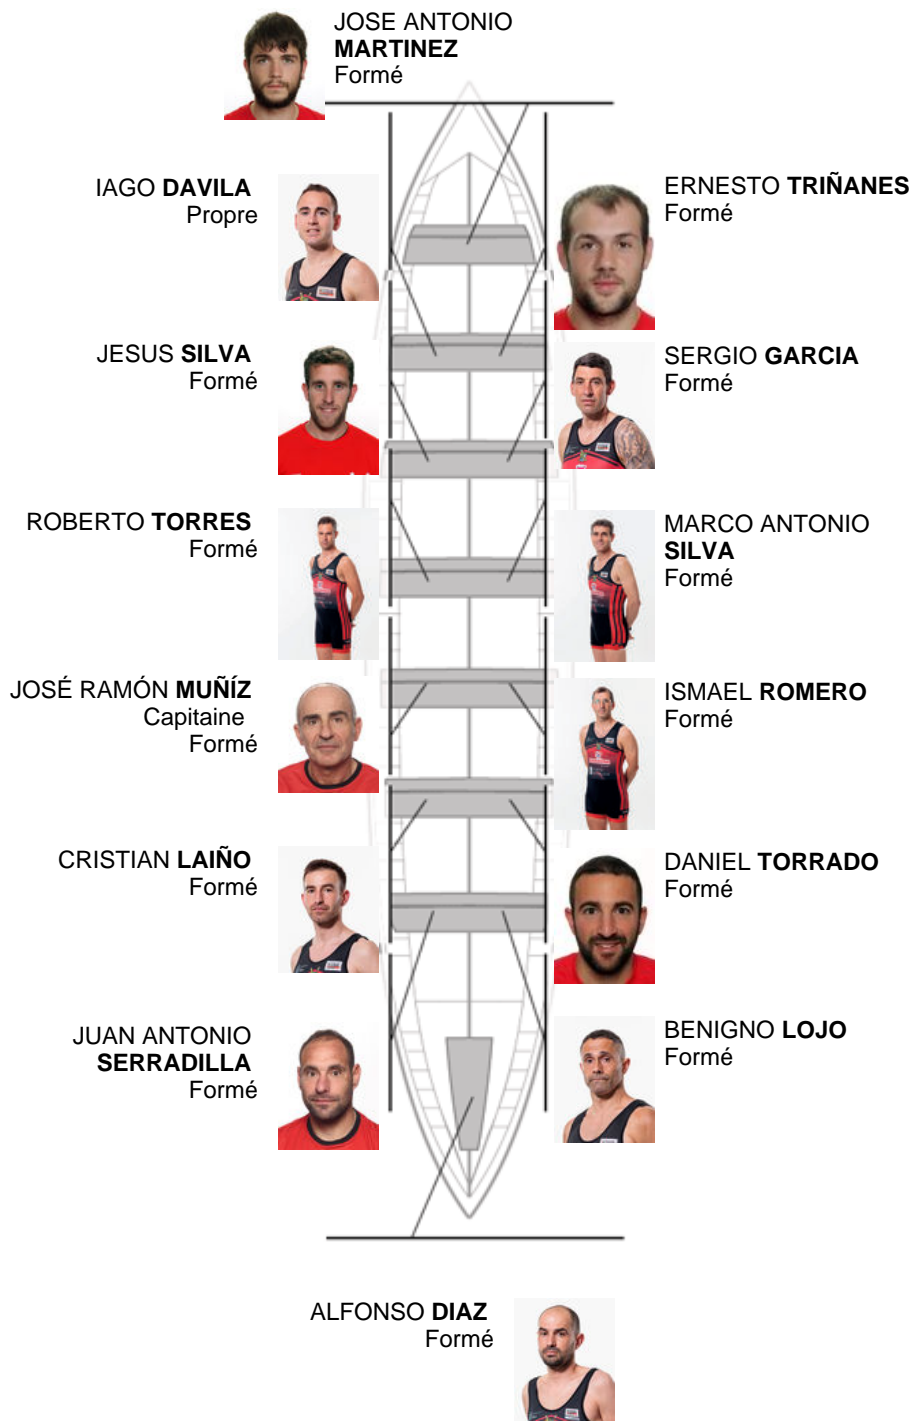

| | Club | Temp | Dif | % | Points |
|---|-----------------|----------|----------|---------|--------|
| 6 | CR CABO DA CRUZ | 17:54,00 | 00:18.14 | 101.71% | 7 |

Coach
GUSTAVO
VAZQUEZ

Délegué
JOSÉ MARIO
VIDAL

Firma y sello

Supleánts

Remeur
~~BARÓN~~
BARÓN

Propre

Formé:13

Prope: 1

Non prope: